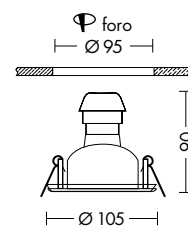

PIVOT

Faretto ad incasso estraibile e orientabile su un unico asse di 45°. Con attacco GU10 che consente di montare lampadina LED.

Struttura in metallo, disponibile in sei finiture: bianco, cromo, grigio, nero, nickel opaco e oro lucido.

Cassaforma per installazione in muratura da ordinare come accessorio (pag.716).

IP20

Codice		Potenza	Dimensioni mm
5130-XX	GU10	1x40W max	Ø105 x 90

Finiture

Accessori

modulo COB LED pag.702

cod. MT.2 pag.716
cassaforma per muratura