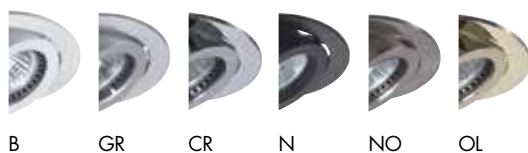

PIVOT

Faretto ad incasso estraibile e orientabile su un unico asse di 45°. Con attacco GU10 che consente di montare lampadina LED.

Struttura in metallo, disponibile in sei finiture: bianco, cromo, grigio, nero, nickel opaco e oro lucido.

Cassaforma per installazione in muratura da ordinare come accessorio (pag.716).

IP20

Codice		Potenza	Dimensioni mm
5130-XX	GU10	1x40W max	Ø105 x 90

Finiture

Accessori

modulo COB LED pag.702

cod. MT.2 pag.716
cassaforma per muratura