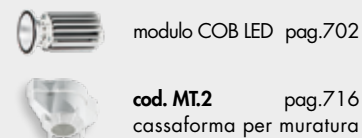

PIVOT

Faretto ad incasso estraibile e orientabile su un unico asse di 45°. Con attacco GU10 che consente di montare lampadina LED.

Struttura in metallo, disponibile in sei finiture: bianco, cromo, grigio, nero, nickel opaco e oro lucido.

Cassaforma per installazione in muratura da ordinare come accessorio (pag.716).

IP20

Codice		Potenza	Dimensioni mm
5130-XX	GU10	1x40W max	Ø105 x 90

Finiture

Accessori

modulo COB LED pag.702

cod. MT.2 pag.716
cassaforma per muratura