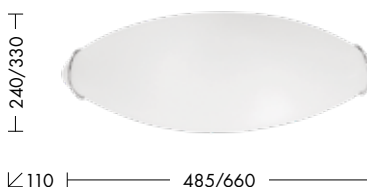

## BOND

MADE IN MILANO

Lampada da parete e da soffitto disponibile in tre misure e relative potenze; struttura e particolari in metallo nichelato con diffusore in vetro satinato. Cablata con attacco E27 che consente di montare lampadina LED.

### Finiture

Bianco satinato

## PARK

MADE IN MILANO

Lampada da soffitto e da parete dalla forma ovale; struttura in metallo verniciato grigio con particolari cromo, diffusore in vetro satinato, per un'ottima diffusione della luce. Disponibile in diverse misure e relative potenze, con attacco E27 che consente di montare lampadina LED.

⊕ IP20

Codice	⚡	Potenza	Dimensioni mm
<b>3230-50</b>	E27	2x75W max	485x240x110
<b>3230-60</b>	E27	4x75W max	660x330x110