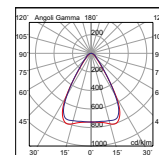

### SU RICHIESTA UPON REQUEST

Versione con sensore ambientale vedi pag. 92

Environmental sensor version see pag. 92

Finiture Finishing

B-bianco white

Codice Code	Potenza Power	Flusso effettivo Real flux	Efficienza Efficiency	CCT	Dimensioni mm Dimensions mm	Peso Weight
<b>OPT001</b>	10W	1260 lm	126 lm/W	3000K	596x596x15	2,0 kg
<b>OPT002</b>	10W	1300 lm	130 lm/W	4000K	596x596x15	2,0 kg