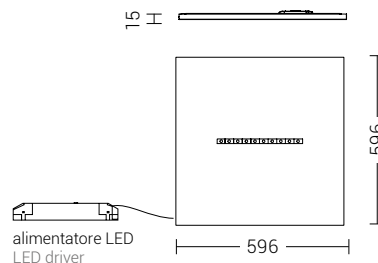

Finiture Finishing

B-bianco white

Codice Code	Potenza Power	Flusso effettivo Real flux	Efficienza Efficiency	CCT	Dimensioni mm Dimensions mm	Peso Weight
OPT001	10W	1260 lm	126 lm/W	3000K	596x596x15	2,0 kg
OPT002	10W	1300 lm	130 lm/W	4000K	596x596x15	2,0 kg

versione DALI e SENSORE AMBIENTALE per tutti i codici
DALI and ENVIRONMENTAL SENSOR version available for all codes

esempio/example cod.**OPT001DA - OPT001SM**