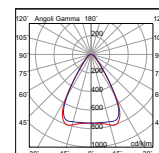

Codice Code	Potenza Power	Flusso effettivo Real flux	Efficienza Efficiency	CCT	Dimensioni mm Dimensions mm	Peso Weight
OPT003	19W	2620 lm	138 lm/W	3000K	596x596x15	2,0 kg
OPT004	19W	2700 lm	143 lm/W	4000K	596x596x15	2,0 kg