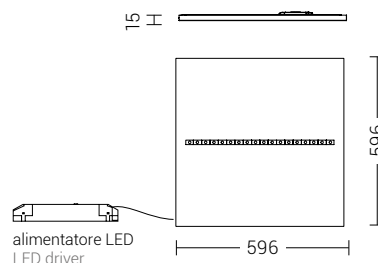

Finiture Finishing

B-bianco white

Codice Code	Potenza Power	Flusso effettivo Real flux	Efficienza Efficiency	CCT	Dimensioni mm Dimensions mm	Peso Weight
OPT001	10W	1260 lm	126 lm/W	3000K	596x596x15	2,0 kg
OPT002	10W	1300 lm	130 lm/W	4000K	596x596x15	2,0 kg

versione DALI e SENSORE AMBIENTALE per tutti i codici
DALI and ENVIRONMENTAL SENSOR version available for all codes

esempio/example cod.**OPT001DA - OPT001SM**

Finiture Finishing

B-bianco white

Codice Code	Potenza Power	Flusso effettivo Real flux	Efficienza Efficiency	CCT	Dimensioni mm Dimensions mm	Peso Weight
OPT003	19W	2620 lm	138 lm/W	3000K	596x596x15	2,0 kg
OPT004	19W	2700 lm	143 lm/W	4000K	596x596x15	2,0 kg

versione DALI e SENSORE AMBIENTALE per tutti i codici
DALI and ENVIRONMENTAL SENSOR version available for all codes

esempio/example cod.**OPT003DA - OPT003SM**