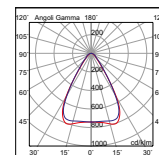

versione DALI e SENSORE AMBIENTALE per tutti i codici  
DALI and ENVIRONMENTAL SENSOR version available for all codes

esempio/example cod.**OPT003DA - OPT003SM**

Finiture Finishing

B-bianco white

Codice Code	Potenza Power	Flusso effettivo Real flux	Efficienza Efficiency	CCT	Dimensioni mm Dimensions mm	Peso Weight
<b>OPT005</b>	26W	3686 lm	142 lm/W	3000K	596x596x15	2,0 kg
<b>OPT006</b>	26W	3800 lm	147 lm/W	4000K	596x596x15	2,0 kg