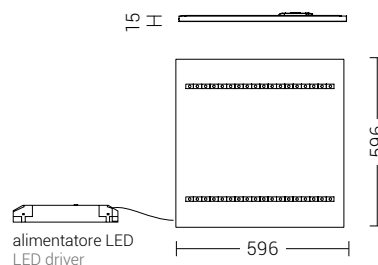

Finiture Finishing

B-bianco white

Codice Code	Potenza Power	Flusso effettivo Real flux	Efficienza Efficiency	CCT	Dimensioni mm Dimensions mm	Peso Weight
OPT005	26W	3686 lm	142 lm/W	3000K	596x596x15	2,0 kg
OPT006	26W	3800 lm	147 lm/W	4000K	596x596x15	2,0 kg

versione DALI e SENSORE AMBIENTALE per tutti i codici
DALI and ENVIRONMENTAL SENSOR version available for all codes

esempio/example cod.**OPT005DA - OPT005SM**

ACCESSORI ACCESSORIES

Telaio per installazione in cartongesso Frame for recessed installation

Profilo in alluminio verniciato bianco
White painted aluminium profile

L:635mm La:635mm H:85,5mm

foro: 620x620 mm

Cod.

OPT106MT

Cornice per attacco a plafone Frame for ceiling fitting

Profilo in alluminio verniciato bianco
White painted aluminium profile

L:603mm La:603mm H:48mm

foro: 609x609 mm

Cod.

OPT107MT