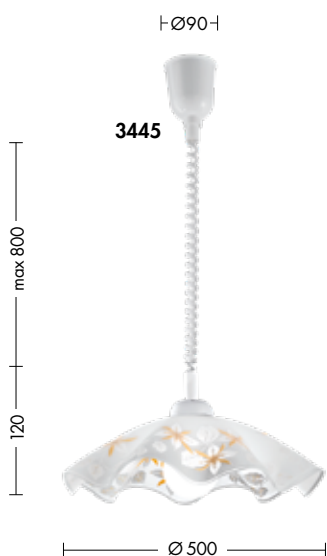

# NICKY

MADE IN MILANO

Lampada a sospensione saliscendi con montatura in metallo laccato bianco e diffusore in vetro decorato satinato o colorato.

Attacco E27 che consente di montare lampadina LED.

SOSPENSIONE

⊕ IP20

Codice	⊕	Potenza	Dimensioni mm
<b>3445</b>	E27	1x75W max	Ø500 x 120
<b>3448</b>	E27	1x75W max	Ø500 x 80