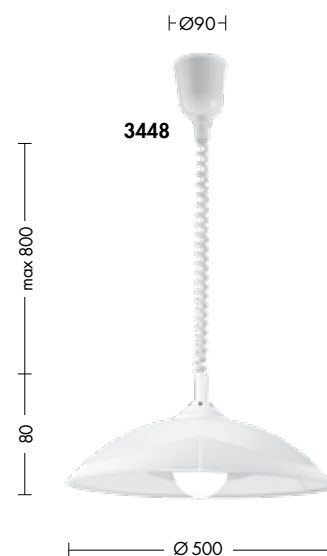

# NICKY

MADE IN MILANO

Lampada a sospensione saliscendi con montatura in metallo laccato bianco e diffusore in vetro decorato satinato o colorato.

Attacco E27 che consente di montare lampadina LED.

SOSPENSIONE

⊕ IP20

Codice	⊕	Potenza	Dimensioni mm
<b>3445</b>	E27	1x75W max	Ø500 x 120
<b>3448</b>	E27	1x75W max	Ø500 x 80