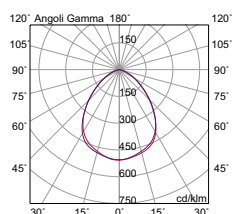

IP20

Codice	CCT	Flusso lm	Potenza	Dimensioni mm
5120-XX-LED	3000K	255	3W	Ø65 x 25

IP20

Codice		Potenza	Dimensioni mm
5120-XX	G4	1x14W max	Ø65 x 25

Finiture

Accessori

alimentatore 12V
solo per cod. 5120
pag.697-701