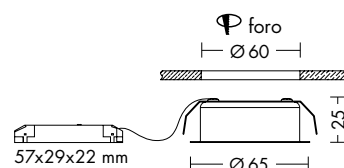

NET

Faretto ad incasso proposto a LED (3W, 3000K) e a 12V (con attacco G4).

Struttura in metallo e diffusore in vetro satinato. In virtù del ridotto spessore è consigliato per spazi ristretti.

Disponibile in quattro finiture (bianco, cromo, nero ed oro lucido).

IP20

Codice	CCT	Flusso lm	Potenza	Dimensioni mm
5120-XX-LED	3000K	255	3W	Ø65 x 25

IP20

Codice		Potenza	Dimensioni mm
5120-XX	G4	1x14W max	Ø65 x 25

Finiture

Accessori

alimentatore 12V
solo per cod. 5120
pag.697-701