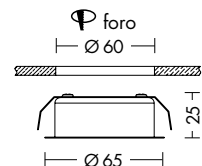

IP20

Codice	CCT	Flusso lm	Potenza	Dimensioni mm
5120-XX-LED	3000K	255	3W	Ø65 x 25

IP20

Codice		Potenza	Dimensioni mm
5120-XX	G4	1x14W max	Ø65 x 25

Finiture

Accessori

alimentatore 12V
solo per cod. 5120
pag.697-701