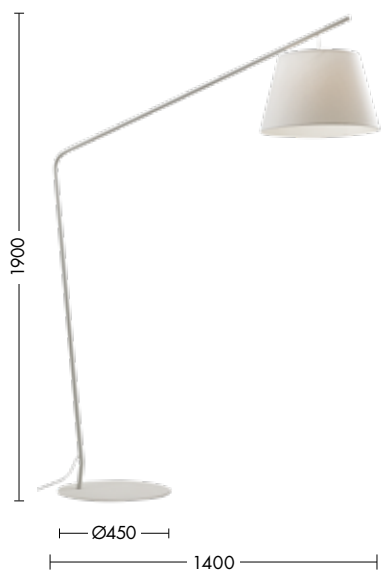

NEW

NESSIE

Lampada da terra con struttura in metallo con curva a gomito per un'illuminazione decentrata e paralume in PVC rivestito in tessuto.

Disponibile in due finiture (bianco e nero), personalizzabile con base in vetro stratificato con effetto marmo bianco o nero (da acquistare separatamente e da installare sopra alla base in dotazione).

Attacco E27 che consente di montare lampadina LED.

Codice

NES001XX

E27

Potenza

1x60W max

Dimensioni mm

Ø450 x 1900