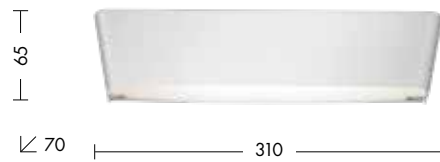

RESTYLE

MYRIAD

MADE IN MILANO

Lampada da parete biemissione dal profilo stondato in metallo laccato bianco opaco o nero. Cablata con attacco R7s che consente di montare lampadina LED. Chiusura inferiore e superiore in vetro temperato a copertura della fonte luminosa e per una migliore diffusione della luce.

⊕ IP20

Codice	⚡	Potenza	Dimensioni mm
MYR001XX	R7s117	1x120W max	310x65x70

Finiture

B

N

AISHA

MADE IN MILANO

Lampada da parete con struttura in ferro e diffusore in cristallo trasparente. Disponibile in finitura bronzo e bianca, con attacco E27 con lampadina a vista che consente all'utente di montare una lampadina a sua scelta, personalizzando ulteriormente il prodotto.

⊕ IP20 CE

Codice	⚡	Potenza	Dimensioni mm
AIS002XX	E27	1x75W max	170x310x150

⊥ 150 — 170 —

sospensione
pag.306

Finiture

B

BZ

Accessori