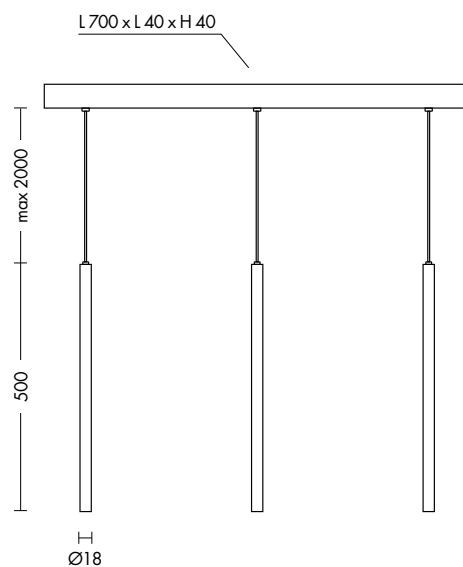

## MINI AXIOM

Lampada a sospensione con COB LED (3000K) con alimentatore integrato nel rosone. Struttura in pressofusione di alluminio disponibile nei colori bianco, nero e ottone bronzato. Cavo di sospensione in PVC trasparente (versione bianca), in tessuto nero (versione nera e ottone bronzato), rosone in tinta con il corpo lampada.

Il riflettore dal diametro molto contenuto (soli 18mm) crea un fascio di luce molto concentrato (40°), per un'illuminazione puntuale. Ideale per qualsiasi ambiente della casa, dalla zona giorno al bagno, al corridoio, ma anche in installazioni in ambito ristorazione e hospitality.

Proposto in versione singola e con rosone lineare da tre elementi in tinta con il corpo.

40°
 CRI ≥ 80
 IP20

Codice	CCT	Flusso lm	Potenza	Dimensioni mm
<b>AXI005XX</b>	3000K	200	3W	Ø18 x 500

Codice	CCT	Flusso lm	Potenza	Dimensioni mm
<b>AXI008XX</b>	3000K	600	3x3W	Ø18 x 500