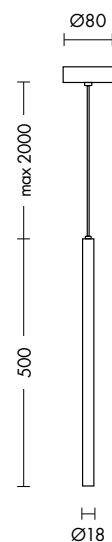

## MINI AXIOM

Lampada a sospensione con COB LED (3000K) con alimentatore integrato nel rosone. Struttura in pressofusione di alluminio disponibile nei colori bianco, nero e ottone bronzato. Cavo di sospensione in PVC trasparente (versione bianca), in tessuto nero (versione nera e ottone bronzato), rosone in tinta con il corpo lampada.

Il riflettore dal diametro molto contenuto (soli 18mm) crea un fascio di luce molto concentrato (40°), per un'illuminazione puntuale. Ideale per qualsiasi ambiente della casa, dalla zona giorno al bagno, al corridoio, ma anche in installazioni in ambito ristorazione e hospitality.

Proposto in versione singola e con rosone lineare da tre elementi in tinta con il corpo.

40°
 CRI ≥ 80
 IP20

Codice	CCT	Flusso lm	Potenza	Dimensioni mm
<b>AXI005XX</b>	3000K	200	3W	Ø18 x 500

Codice	CCT	Flusso lm	Potenza	Dimensioni mm
<b>AXI008XX</b>	3000K	600	3x3W	Ø18 x 500