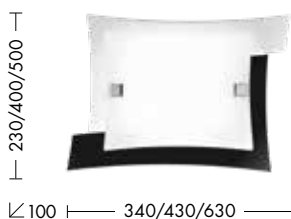

GOGOL

MADE IN
MILANO

Lampada da soffitto e da parete dalla particolare forma asimmetrica, che si ottiene con due parti metalliche accoppiate sfalsate tra loro, disponibili nei colori nero-bianco. Vetro diffondente soffiato bianco satinato, finiture cromate. Disponibile in diverse misure e relative potenze, con attacco R7s e E27 che consentono di montare lampadina LED.

⊕ IP20

Codice	⚡	Potenza	Dimensioni mm
GOG001NB	R7s78	1x80W max	340x230x100
GOG002NB	E27	1x75W max	430x400x100
GOG004NB	E27	2x75W max	630x500x100

Finiture

Nero-Bianco

MELVIN

MADE IN
MILANO

Lampada da soffitto e da parete in vetro satinato serigrafato. Struttura e particolari in metallo cromato. Proposta in tre misure e tre potenze diverse. Attacco E27 che consente di montare lampadina a LED.

⊕ IP20

Codice	⚡	Potenza	Dimensioni mm
1072-30-B	E27	1x75W max	300x90x80
1072-40-B	E27	2x75W max	400x90x80

sospensione pag. 339

parete pag. 236

Finiture

Bianco satinato

MAGÒ

MADE IN
MILANO

Lampada da parete in vetro opale serigrafato con decori cristallo, particolari cromati. Disponibile in diverse misure e relative potenze. Cablata con attacco tradizionale che consente di montare lampadina LED.