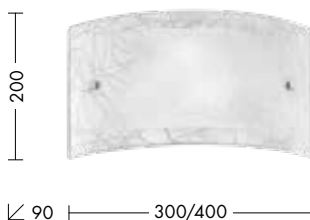

MAGÒ

MADE IN
MILANO

Lampada da parete in vetro opale serigrafato con decori cristallo, particolari cromati. Disponibile in diverse misure e relative potenze. Cablata con attacco tradizionale che consente di montare lampadina LED.

⊕ IP20 CE

Codice	⚡	Potenza	Dimensioni mm
A.1052-30-CRI	E14	2x40W max	300x200x90
A.1052-40-CRI	E27	2x75W max	400x200x90

Finiture

MELVIN

MADE IN
MILANO

Lampada da parete in vetro satinato serigrafato. Struttura e particolari in metallo cromato. Disponibile in due diverse misure. Attacco E27 che consente di montare lampadina LED.

⊕ IP20

Codice	⚡	Potenza	Dimensioni mm
A.1072-30-B	E27	1x60W max	300x200x80
A.1072-40-B	E27	2x75W max	400x200x80

Finiture