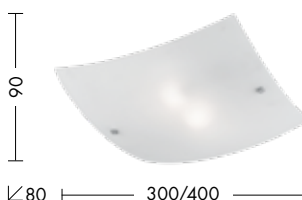

GOGOL

MADE IN
MILANO

Lampada da soffitto e da parete dalla particolare forma asimmetrica, che si ottiene con due parti metalliche accoppiate sfalsate tra loro, disponibili nei colori nero-bianco. Vetro diffondente soffiato bianco satinato, finiture cromate. Disponibile in diverse misure e relative potenze, con attacco R7s e E27 che consentono di montare lampadina LED.

⊕ IP20

Codice	⚡	Potenza	Dimensioni mm
GOG001NB	R7s78	1x80W max	340x230x100
GOG002NB	E27	1x75W max	430x400x100
GOG004NB	E27	2x75W max	630x500x100

Finiture

Nero-Bianco

MELVIN

MADE IN
MILANO

Lampada da soffitto e da parete in vetro satinato serigrafato. Struttura e particolari in metallo cromato. Proposta in tre misure e tre potenze diverse. Attacco E27 che consente di montare lampadina a LED.

⊕ IP20

Codice	⚡	Potenza	Dimensioni mm
1072-30-B	E27	1x75W max	300x90x80
1072-40-B	E27	2x75W max	400x90x80

sospensione pag. 339

parete pag. 236

Finiture

Bianco satinato

MAGÒ

MADE IN
MILANO

Lampada da parete in vetro opale serigrafato con decori cristallo, particolari cromati. Disponibile in diverse misure e relative potenze. Cablata con attacco tradizionale che consente di montare lampadina LED.