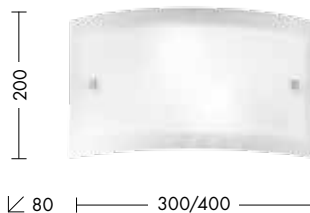

MAGÒ

MADE IN
MILANO

Lampada da parete in vetro opale serigrafato con decori cristallo, particolari cromati. Disponibile in diverse misure e relative potenze. Cablata con attacco tradizionale che consente di montare lampadina LED.

⊕ IP20 CE

Codice	⚡	Potenza	Dimensioni mm
A.1052-30-CRI	E14	2x40W max	300x200x90
A.1052-40-CRI	E27	2x75W max	400x200x90

Finiture

MELVIN

MADE IN
MILANO

Lampada da parete in vetro satinato serigrafato. Struttura e particolari in metallo cromato. Disponibile in due diverse misure. Attacco E27 che consente di montare lampadina LED.

⊕ IP20

Codice	⚡	Potenza	Dimensioni mm
A.1072-30-B	E27	1x60W max	300x200x80
A.1072-40-B	E27	2x75W max	400x200x80

Finiture