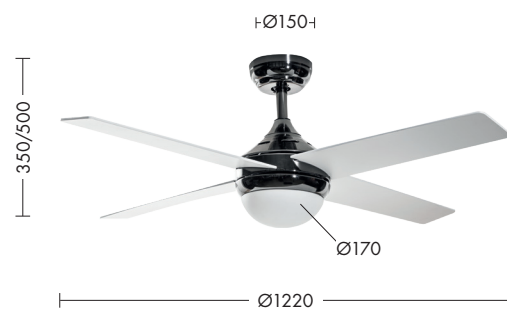

MELTEMI

Ventilatore a soffitto a LED (3000K) con quattro pale in legno verniciato bianco o grigio e struttura in alluminio cromato scuro.

Dotato di telecomando a onde radio per la regolazione della velocità e accensione-spegnimento della luce.

Codice	CCT	Flusso lm	Potenza	Motore	Dimensioni mm
MET001XX	3000K	2000	18W	AC 70W	Ø1220

Finiture

B

GR