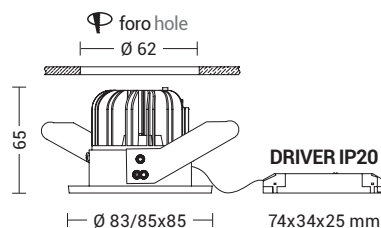

*solo
only*

23 mm

Piccola grandezza.
Small greatness.

MEGA

Faretto LED ad incasso tondo o quadrato per cartongesso e muratura, installabile anche in esterno grazie al grado di protezione IP65.

Struttura in metallo e diffusore in vetro satinato. In virtù del ridotto spessore è consigliato per spazi ristretti.

MEGA

LED ▲45° CRI≥80 IP65/20

Codice Code	CCT	Flusso lm Flux lm	Potenza Wattage	Dimensioni mm Dimensions mm
20006-XX-C	3000K	100	1W	Ø35 x 23
20006-XX-F	4000K	110	1W	Ø35 x 23

LED ▲45° CRI≥80 IP65/20

Codice Code	CCT	Flusso lm Flux lm	Potenza Wattage	Dimensioni mm Dimensions mm
20006Q-XX-C	3000K	100	1W	35 x 35 x 23
20006Q-XX-F	4000K	110	1W	35 x 35 x 23

Cassaforma e molle per installazione in cartongesso incluse

Recessed box and springs for plasterboard installation included

LED ▲60° CRI≥80 IP65/20

Codice Code	CCT	Flusso lm Flux lm	Potenza Wattage	Dimensioni mm Dimensions mm
20005-XX-C	3000K	425	5W	Ø83 x 65
20005-XX-F	4000K	450	5W	Ø83 x 65

LED ▲60° CRI≥80 IP65/20

Codice Code	CCT	Flusso lm Flux lm	Potenza Wattage	Dimensioni mm Dimensions mm
20005Q-XX-C	3000K	425	5W	85 x 85 x 65
20005Q-XX-F	4000K	450	5W	85 x 85 x 65

Installabile solo a soffitto
Recessed ceiling only