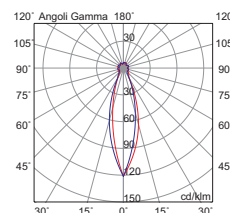

LED ▲60° CRI≥80 IP65/20

Codice Code	CCT	Flusso lm Flux lm	Potenza Wattage	Dimensioni mm Dimensions mm
20005-XX-C	3000K	425	5W	Ø83 x 65
20005-XX-F	4000K	450	5W	Ø83 x 65