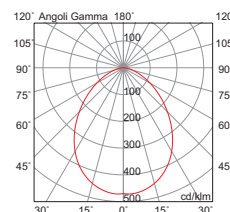

MEGA

LED ▲45° CRI≥80 IP65/20

Codice Code	CCT	Flusso lm Flux lm	Potenza Wattage	Dimensioni mm Dimensions mm
20006-XX-C	3000K	100	1W	Ø35 x 23
20006-XX-F	4000K	110	1W	Ø35 x 23

LED ▲45° CRI≥80 IP65/20

Codice Code	CCT	Flusso lm Flux lm	Potenza Wattage	Dimensioni mm Dimensions mm
20006Q-XX-C	3000K	100	1W	35 x 35 x 23
20006Q-XX-F	4000K	110	1W	35 x 35 x 23

Cassaforma e molle per installazione in cartongesso incluse

Recessed box and springs for plasterboard installation included

LED ▲60° CRI≥80 IP65/20

Codice Code	CCT	Flusso lm Flux lm	Potenza Wattage	Dimensioni mm Dimensions mm
20005-XX-C	3000K	425	5W	Ø83 x 65
20005-XX-F	4000K	450	5W	Ø83 x 65

LED ▲60° CRI≥80 IP65/20

Codice Code	CCT	Flusso lm Flux lm	Potenza Wattage	Dimensioni mm Dimensions mm
20005Q-XX-C	3000K	425	5W	85 x 85 x 65
20005Q-XX-F	4000K	450	5W	85 x 85 x 65

Installabile solo a soffitto
Recessed ceiling only

Finiture Finishes

Accessori Accessories

MT.3 - cod. 2005...
cassaforma per muratura
casting box