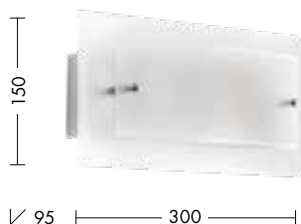

MAGDA

MADE IN MILANO

Lampada da parete con struttura in metallo laccato e diffusore in vetro satinato con inserti colorati, disponibili in due finiture: ambra e cristallo. Disponibile in diverse misure e relative potenze, con attacco E27 che consente di montare lampadina LED.

IP20

Codice		Potenza	Dimensioni mm
A.1050-30-XX	E27	1x75W max	300x200x85
A.1050-40-XX	E27	2x75W max	400x200x85

Finiture

JENNY

MADE IN MILANO

Lampada da parete con struttura in metallo laccato bianco e diffusore in cristallo serigrafato, particolari cromati. Cablata con attacco E27 che consente di montare lampadina LED.

IP20 CE

Codice		Potenza	Dimensioni mm
A.1678	E27	1x75W max	300x150x95

Finiture