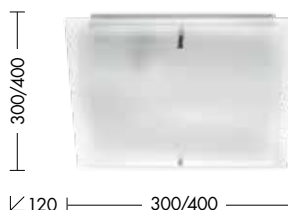

MAGDA

MADE IN
MILANO

Lampada da soffitto; struttura in metallo laccato e diffusore in vetro satinato con inserti colorati, disponibili in due finiture: ambra e cristallo. Disponibile in diverse misure e relative potenze, con attacco E27 che consente di montare lampadina LED.

  IP20

Codice		Potenza	Dimensioni mm
1050-35-XX	E27	1x75W max	350 x 350 x 80
1050-45-XX	E27	2x75W max	450 x 450 x 80

parete pag. 237

Finiture

AM

CRI

JENNY

MADE IN
MILANO

Lampada da soffitto con struttura in metallo laccato bianco e diffusore in cristallo serigrafato, particolari cromati. Disponibile in diverse misure e relative potenze. Cablata con attacco E27 che consente di montare lampadina LED.

 IP20

Codice		Potenza	Dimensioni mm
1678-30	E27	2x75W max	300 x 300 x 120
1678-40	E27	2x75W max	400 x 400 x 120

parete pag. 237

Finiture

Bianco

MAGDA

MADE IN MILANO

Lampada da parete con struttura in metallo laccato e diffusore in vetro satinato con inserti colorati, disponibili in due finiture: ambra e cristallo. Disponibile in diverse misure e relative potenze, con attacco E27 che consente di montare lampadina LED.