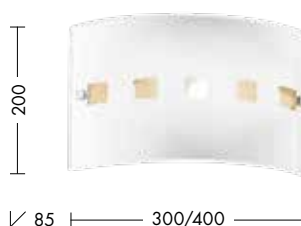

MAGDA

MADE IN
MILANO

Lampada da soffitto; struttura in metallo laccato e diffusore in vetro satinato con inserti colorati, disponibili in due finiture: ambra e cristallo. Disponibile in diverse misure e relative potenze, con attacco E27 che consente di montare lampadina LED.

Lampada da soffitto con struttura in metallo laccato bianco e diffusore in cristallo serigrafato, particolari cromati. Disponibile in diverse misure e relative potenze. Cablata con attacco E27 che consente di montare lampadina LED.

 IP20

Codice		Potenza	Dimensioni mm
1678-30	E27	2x75W max	300 x 300 x 120
1678-40	E27	2x75W max	400 x 400 x 120

parete pag. 237

Finiture

Bianco

MAGDA

MADE IN MILANO

Lampada da parete con struttura in metallo laccato e diffusore in vetro satinato con inserti colorati, disponibili in due finiture: ambra e cristallo. Disponibile in diverse misure e relative potenze, con attacco E27 che consente di montare lampadina LED.

IP20

Codice		Potenza	Dimensioni mm
A.1050-30-XX	E27	1x75W max	300x200x85
A.1050-40-XX	E27	2x75W max	400x200x85

Finiture

AM

CRI

JENNY

MADE IN MILANO

Lampada da parete con struttura in metallo laccato bianco e diffusore in cristallo serigrafato, particolari cromati. Cablata con attacco E27 che consente di montare lampadina LED.