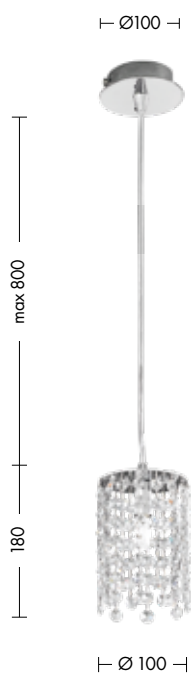

LYNETTE

MADE IN MURANO

Lampada da parete con struttura in metallo cromato e strass decorativi che creano giochi di luce sulla superficie su cui viene installata la lampada. Cablata con attacco E14 che consente di montare lampadina LED.

⊕ IP20

Codice	⚡	Potenza	Dimensioni mm
A.3476	E14	1x40W max	100 x 190 x 155

Finiture

Strass

FLY

MADE IN MILANO

Lampada da parete con struttura a forma di ricciolo in metallo, proposta nelle finiture oro satinato e nero. Diffusori a forma sferica in finitura bianco satinato per la struttura oro, fumè per la struttura nera. Cablata con attacco G9 che consente di montare lampadina a LED.

⊕ IP20

Codice	⚡	Potenza	Dimensioni mm
FLY006XX	G9	2x33W max	250 x 340 x 160

Finiture

N

OS

LYNETTE

MADE IN
MURANO

Lampada a sospensione con struttura in metallo cromato e strass decorativi che creano giochi di luce sulla superficie su cui viene installata la lampada.

Cablata con attacco E14 che consente di montare lampadina LED.

parete pag.233

Codice
3477-1

E14

Potenza
1x40W max

 IP20
Dimensioni mm
Ø100x180

Finiture

Strass