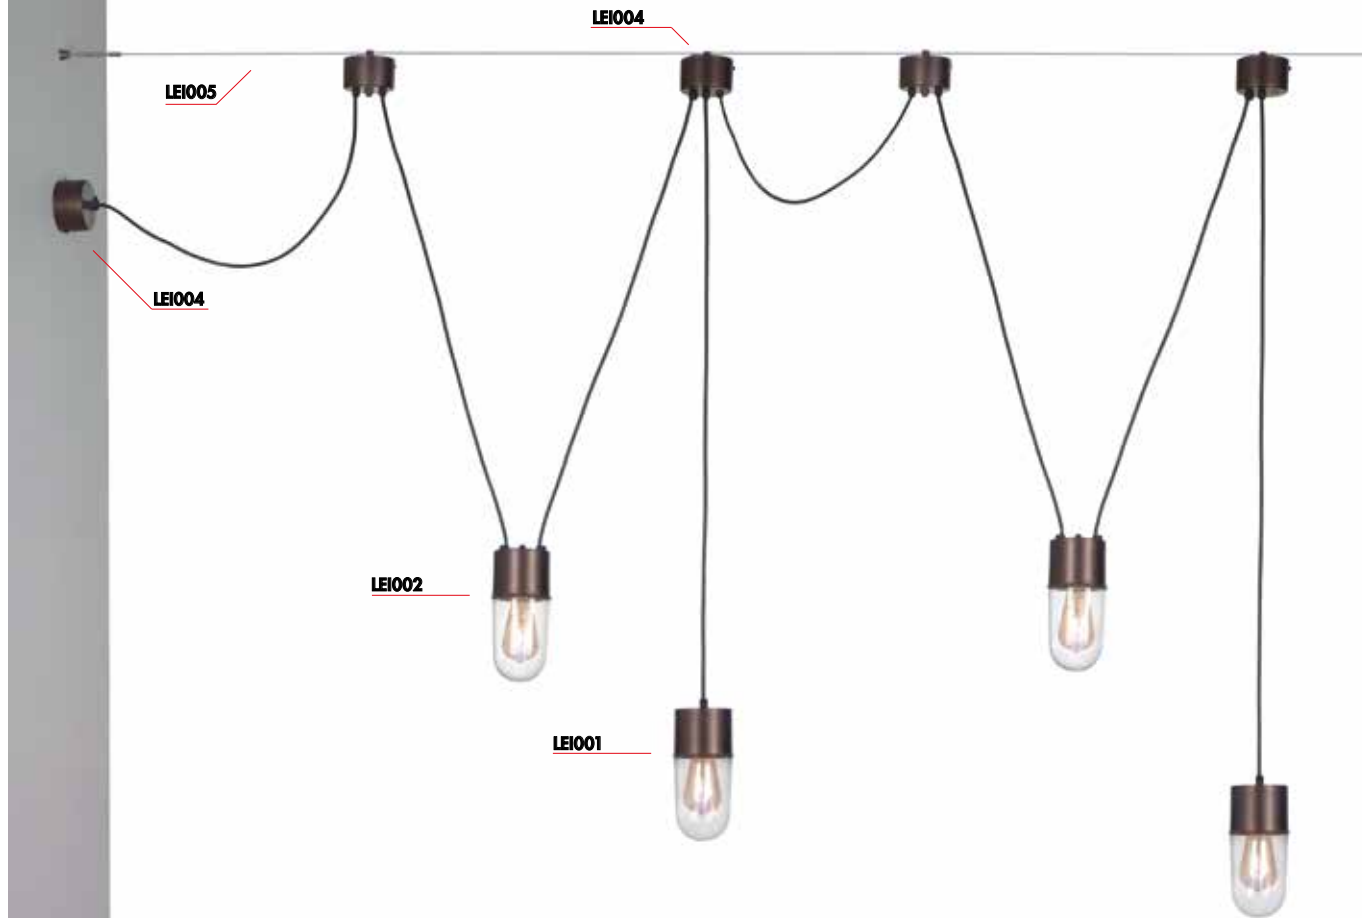

LEILA

M MADE IN MILANO

Lampada a sospensione in ferro bronzato con diffusore in cristallo trasparente a forma di goccia a copertura della lampadina.

Attacco E27 con lampadina a vista che consente all'utente di montare una lampadina a sua scelta, personalizzando ulteriormente il prodotto.

Prodotto proposto in versione singola o con doppio cavo, che consente il montaggio dell'apparecchio in cadute multiple, con aggancio sul cavo o direttamente a soffitto, con possibilità di deviare il punto luce da parete.

Rosone da ordinare separatamente, anche per la versione singola.

Codice		Potenza	Dimensioni mm
LEI001	E27	1x75W max	Ø105 x 224
LEI002	E27	1x75W max	Ø105 x 224

 IP20

da completare con il rosone

LEI001

LEI002

Finiture

Ferro bronzato

Lampadina consigliata

Lampadina LED consigliata
L.285-10-1

pag.708

ESEMPIO DI COMPOSIZIONE

ACCESSORI DI MONTAGGIO

Codice	Finitura	Dimensioni	Descrizione
LEI004	ferro bronzato		Rosone da parete e soffitto e elemento di connessione per installazione su cavo d'acciaio.
LEI003	acciaio		Cavo 5mt - Ø 3mm - max 3 lampade
LEI005	acciaio		Cavo 10mt - Ø4mm - più di 3 lampade
LEI006	acciaio		Cavo 20mt - Ø4mm - più di 3 lampade