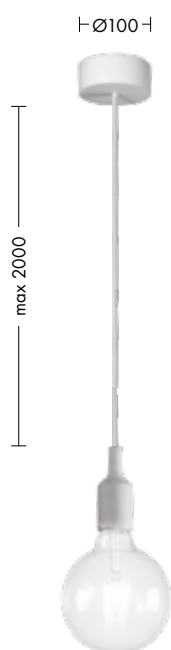

# LEIKA

**MADE IN MILANO**

Lampada a sospensione singola con portalampada in silicone e cavo in tessuto, in tinta con la struttura e il rosone.

Proposta nelle finiture bianca, nera, grigia, rossa e gialla.

Attacco E27 con lampadina a vista, che consente all'utente di montare una lampadina a sua scelta, personalizzando ulteriormente il prodotto.

Codice

**LEK001XX**

E27

Potenza

1x42W max

IP20

Dimensioni mm