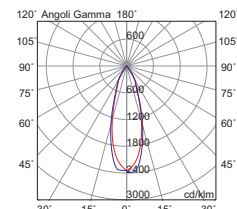

KUBA

LED
34°
CRI ≥ 80
IP54

Codice Code	CCT	Flusso lm Flux lm	Potenza Wattage	Dimensioni mm Dimensions mm
KUB001XX	3000K	1530	20W	Ø95 x 105
KUB002XX	4000K	1620	20W	Ø95 x 105

IP54

Codice Code		Potenza Wattage	Dimensioni mm Dimensions mm
KUB005XX	GU10	1x7W LED max	Ø95 x 105