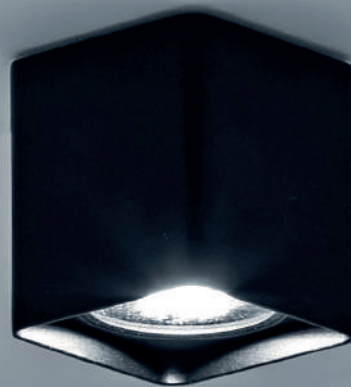

Ricerca armonia.
Refined harmony.

KUBA

Apparecchio da plafone per esterno (IP54) con LED integrato o con attacco GU10 per installazione di lampadina LED (max 7W). Struttura in pressofusione di alluminio verniciato con polveri poliestere ad elevata resistenza ai raggi ultravioletti e alla corrosione, diffusore in vetro trasparente.

Disponibile in forma tonda o quadrata, in tre finiture (bianco, grigio ed antracite) e nella versione a LED in due temperature colore (3000K e 4000K).

Disponibili giunti certificati IP68 per la realizzazione delle connessioni elettriche, sicure, durevoli e con barriera anticondensa.

Outdoor (IP54) ceiling luminaire equipped with LED or with GU10 lamp holder that allows mounting the LED lamp (7W max). Die-cast aluminium body, painted with polyester powders, highly resistant to UV rays and corrosion and clear glass diffuser.

Available in round or square shape, in three finishes (white, grey and anthracite) and in the LED version in two gradations (3000K and 4000K).

IP68 linear connectors for moisture protection and anti-condensation linear joints are available.