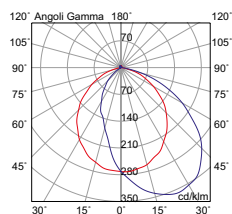

tavolo pag. 442

IP54

Codice	CCT	Flusso lm	Potenza	Dimensioni mm
A.10349-15-B	3000K	270	5,5W	150 x 50 x 150
A.10349-30-B	3000K	500	8W	300 x 50 x 150
A.10349-50-B	3000K	810	10,5W	500 x 50 x 150

Finiture

Bianco