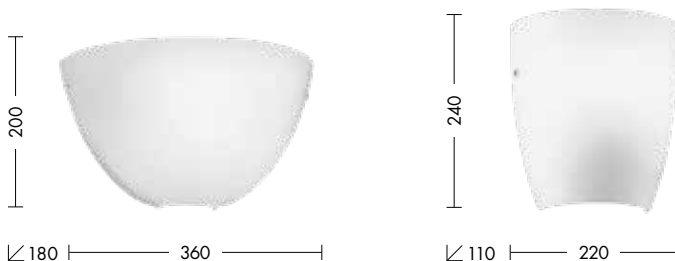

## KAWA

MADE IN  
MURANO

Lampade da parete con struttura in metallo e diffusore in vetro soffiato bianco satinato. Cablata con attacco E27 che consente di montare lampadina LED.

  IP20

Codice		Potenza	Dimensioni mm
<b>A.6306-B</b>	E27	2x75W max	360 x 200 x 180
<b>A.6308-B</b>	E27	1x75W max	220 x 240 x 110

## CURTIS

MADE IN  
MILANO

Lampada da parete di dimensioni molto ridotte; struttura in metallo e diffusore in vetro satinato per un'ottima diffusione della luce. Cablata con attacco E27 che consente di montare lampadina LED.

  IP20

Codice		Potenza	Dimensioni mm
<b>A.3342-15</b>	E27	1x60W max	225 x 160 x 120
<b>A.3342-30</b>	E27	1x60W max	230 x 280 x 100