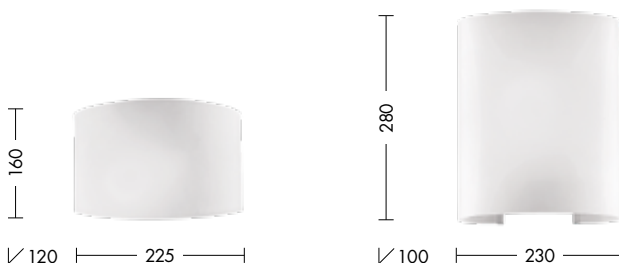

## KAWA

MADE IN  
MURANO

Lampade da parete con struttura in metallo e diffusore in vetro soffiato bianco satinato. Cablata con attacco E27 che consente di montare lampadina LED.

  IP20

Codice		Potenza	Dimensioni mm
<b>A.6306-B</b>	E27	2x75W max	360 x 200 x 180
<b>A.6308-B</b>	E27	1x75W max	220 x 240 x 110

### Finiture

Bianco

## CURTIS

MADE IN  
MILANO

Lampada da parete di dimensioni molto ridotte; struttura in metallo e diffusore in vetro satinato per un'ottima diffusione della luce. Cablata con attacco E27 che consente di montare lampadina LED.

  IP20

Codice		Potenza	Dimensioni mm
<b>A.3342-15</b>	E27	1x60W max	225 x 160 x 120
<b>A.3342-30</b>	E27	1x60W max	230 x 280 x 100