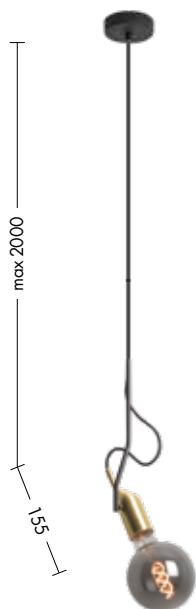

# KARAOKE

Prende spunto dalla forma del microfono e si chiama Karaoke.

Lampada da parete composta da un portalampada E27 in ottone spazzolato pieno, il cui effetto materico è impreziosito dal contrasto con la struttura in metallo nero opaco.

IP20

Dimensioni mm

Ø100x225

Finiture

Nero - Ottone satinato

Accessori

lampadina LED consigliata  
**L.289-5-AM** pag.705

compatibile con lampadine  
LED/smart pag.710

# KARAOKE

Prende spunto dalla forma del microfono e si chiama Karaoke.

Lampada a sospensione composta da un portalampada E27 in ottone spazzolato pieno, il cui effetto materico è impreziosito dal contrasto con la struttura in metallo nero opaco.

Versione a sospensione proposta anche in caduta multipla con kit decentramento a tre e cinque elementi.

tavolo pag.438

parete pag.189

Codice		Potenza	Dimensioni mm
<b>KAR001NOTS</b>	E27	1x42W max	155 x 2000 max
<b>KAR004NOTS</b>	E27	3x42W max	155 x 2000 max
<b>KAR005NOTS</b>	E27	5x42W max	155 x 2000 max