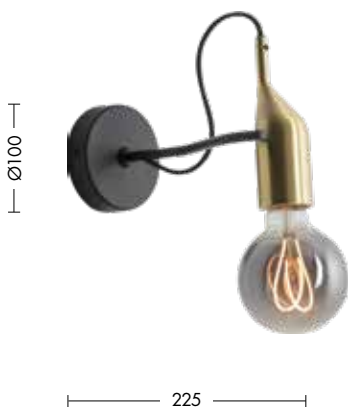

# KARAOKE

Prende spunto dalla forma del microfono e si chiama Karaoke.

Lampada da parete composta da un portalampada E27 in ottone spazzolato pieno, il cui effetto materico è impreziosito dal contrasto con la struttura in metallo nero opaco.

Un prodotto che si presta alla personalizzazione grazie all'utilizzo di lampade decorative LED: in particolare la finitura fumè delle nostre lampadine vintage ne risalta particolarmente i contrasti cromatici.

design by Jurre Groenenboom

sospensione pag.258

tavolo pag.438

Codice

**KAR002NOTS**

E27

Potenza

1x42W max

IP20

Dimensioni mm

Ø100x225

Finiture

Nero - Ottone satinato

Accessori

lampadina LED consigliata  
**L.289-5-AM** pag.705

compatibile con lampadine  
LED/smart pag.710