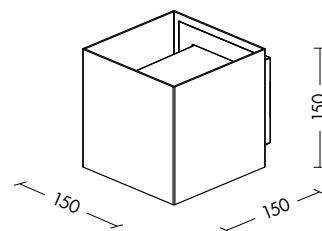

 IP54

Codice

Potenza

Dimensioni mm

KAD001XX

E27

1x15W max

170x150x150