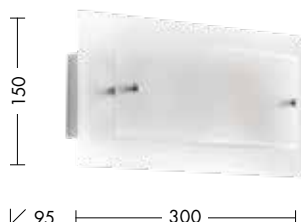

MAGDA

MADE IN MILANO

Lampada da parete con struttura in metallo laccato e diffusore in vetro satinato con inserti colorati, disponibili in due finiture: ambra e cristallo. Disponibile in diverse misure e relative potenze, con attacco E27 che consente di montare lampadina LED.

IP20

Codice		Potenza	Dimensioni mm
A.1050-30-XX	E27	1x75W max	300x200x85
A.1050-40-XX	E27	2x75W max	400x200x85

Finiture

JENNY

MADE IN MILANO

Lampada da parete con struttura in metallo laccato bianco e diffusore in cristallo serigrafato, particolari cromati. Cablata con attacco E27 che consente di montare lampadina LED.

IP20 CE

Codice		Potenza	Dimensioni mm
A.1678	E27	1x75W max	300x150x95

Finiture