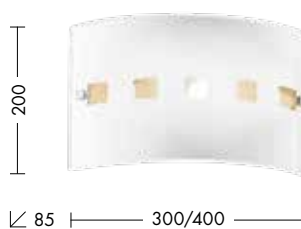

MAGDA

MADE IN
MILANO

Lampada da soffitto; struttura in metallo laccato e diffusore in vetro satinato con inserti colorati, disponibili in due finiture: ambra e cristallo. Disponibile in diverse misure e relative potenze, con attacco E27 che consente di montare lampadina LED.

Lampada da soffitto con struttura in metallo laccato bianco e diffusore in cristallo serigrafato, particolari cromati. Disponibile in diverse misure e relative potenze. Cablata con attacco E27 che consente di montare lampadina LED.

 IP20

Codice		Potenza	Dimensioni mm
1678-30	E27	2x75W max	300 x 300 x 120
1678-40	E27	2x75W max	400 x 400 x 120

parete pag. 237

Finiture

Bianco

MAGDA

MADE IN MILANO

Lampada da parete con struttura in metallo laccato e diffusore in vetro satinato con inserti colorati, disponibili in due finiture: ambra e cristallo. Disponibile in diverse misure e relative potenze, con attacco E27 che consente di montare lampadina LED.

IP20

Codice		Potenza	Dimensioni mm
A.1050-30-XX	E27	1x75W max	300x200x85
A.1050-40-XX	E27	2x75W max	400x200x85

Finiture

AM

CRI

JENNY

MADE IN MILANO

Lampada da parete con struttura in metallo laccato bianco e diffusore in cristallo serigrafato, particolari cromati. Cablata con attacco E27 che consente di montare lampadina LED.