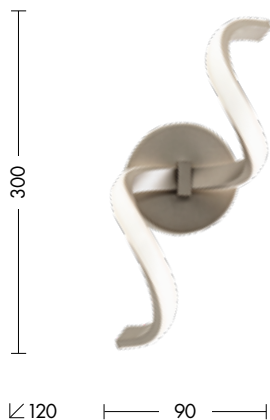

NEW

INTRECCIO

Lampada da parete a LED (4000K) dal design moderno. Struttura disponibile nella finitura nichel satinato.

Si tratta di uno stile che valorizza l'architettura degli spazi rendendo accogliente l'atmosfera di ogni tipo di contesto abitativo grazie al LED integrato.

LED CRI≥80 IP20

Codice	CCT	Flusso lm	Potenza	Dimensioni mm
INT002	4000K	620	8W	90x300x120

Finiture