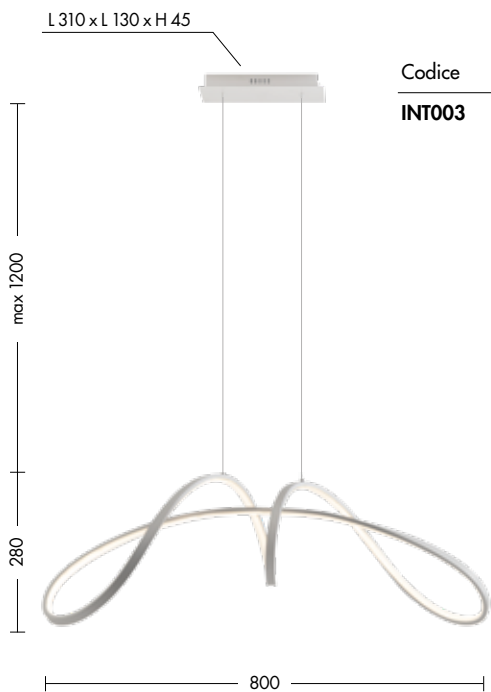

Codice	CCT	Flusso lm	Potenza	Dimensioni mm
INT003	4000K	2508	40W	800x280

LED CRI≥80 IP20

Finiture