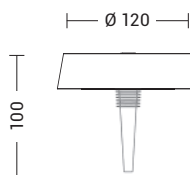

■ **USB-C (5V - 1A)** LED CRI≥85 ☞ Ⓛ Ⓜ IP54

Codice Code	CCT	Flusso lm Flux lm	Potenza Wattage	Ricarica Recharge	Durata Life	Dimensioni mm Dimensions mm
INE001XX	2700K	200	2,2W	5-7 h	12h	Ø120 x 295

■ **USB-C (5V - 1A)** LED CRI≥85 ☞ Ⓛ Ⓜ IP54

Codice Code	CCT	Flusso lm Flux lm	Potenza Wattage	Ricarica Recharge	Durata Life	Dimensioni mm Dimensions mm
<i>new</i> INE004XX	2700K	200	2,2W	5-7 h	12h	Ø120 x 100

INEMURI

Restyle

USB-C (5V - 1A)
LED
CRI≥85
IP54

Codice Code	CCT	Flusso lm Flux lm	Potenza Wattage	Ricarica Recharge	Durata Life	Dimensioni mm Dimensions mm
INE003XX	2700K	200	2,2W	5-7 h	12h	205 x 185

USB-C (5V - 1A)
LED
CRI≥85
IP54

Codice Code	CCT	Flusso lm Flux lm	Potenza Wattage	Ricarica Recharge	Durata Life	Dimensioni mm Dimensions mm
INE002XX	2700K	200	2,2W	5-7 h	12h	120 x 119 x 142