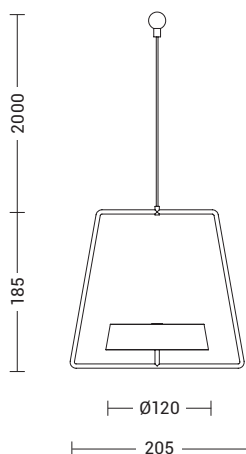

■ **USB-C (5V - 1A)** LED CRI≥85 ☞ Ⓛ Ⓜ IP54

Codice Code	CCT	Flusso lm Flux lm	Potenza Wattage	Ricarica Recharge	Durata Life	Dimensioni mm Dimensions mm
INE001XX	2700K	200	2,2W	5-7 h	12h	Ø120 x 295

■ **USB-C (5V - 1A)** LED CRI≥85 ☞ Ⓛ Ⓜ IP54

Codice Code	CCT	Flusso lm Flux lm	Potenza Wattage	Ricarica Recharge	Durata Life	Dimensioni mm Dimensions mm
<i>new</i> INE004XX	2700K	200	2,2W	5-7 h	12h	Ø120 x 100

INEMURI

Restyle

USB-C (5V - 1A)
LED
CRI≥85
IP54

Codice Code	CCT	Flusso lm Flux lm	Potenza Wattage	Ricarica Recharge	Durata Life	Dimensioni mm Dimensions mm
INE003XX	2700K	200	2,2W	5-7 h	12h	205 x 185

USB-C (5V - 1A)
LED
CRI≥85
IP54

Codice Code	CCT	Flusso lm Flux lm	Potenza Wattage	Ricarica Recharge	Durata Life	Dimensioni mm Dimensions mm
INE002XX	2700K	200	2,2W	5-7 h	12h	120 x 119 x 142