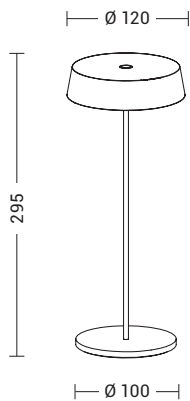

■ **USB-C (5V - 1A)** LED CRI≥85 ☞ Ⓛ Ⓜ IP54

Codice Code	CCT	Flusso lm Flux lm	Potenza Wattage	Ricarica Recharge	Durata Life	Dimensioni mm Dimensions mm
INE001XX	2700K	200	2,2W	5-7 h	12h	Ø120 x 295

■ **USB-C (5V - 1A)** LED CRI≥85 ☞ Ⓛ Ⓜ IP54

Codice Code	CCT	Flusso lm Flux lm	Potenza Wattage	Ricarica Recharge	Durata Life	Dimensioni mm Dimensions mm
<i>new</i> INE004XX	2700K	200	2,2W	5-7 h	12h	Ø120 x 100

INEMURI

Restyle

USB-C (5V - 1A)
LED
CRI≥85
IP54

Codice Code	CCT	Flusso lm Flux lm	Potenza Wattage	Ricarica Recharge	Durata Life	Dimensioni mm Dimensions mm
INE003XX	2700K	200	2,2W	5-7 h	12h	205 x 185

USB-C (5V - 1A)
LED
CRI≥85
IP54

Codice Code	CCT	Flusso lm Flux lm	Potenza Wattage	Ricarica Recharge	Durata Life	Dimensioni mm Dimensions mm
INE002XX	2700K	200	2,2W	5-7 h	12h	120 x 119 x 142