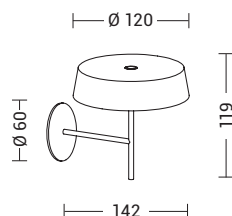

■ **USB-C (5V - 1A)** LED CRI≥85 ☞ Ⓛ Ⓜ IP54

Codice Code	CCT	Flusso lm Flux lm	Potenza Wattage	Ricarica Recharge	Durata Life	Dimensioni mm Dimensions mm
INE001XX	2700K	200	2,2W	5-7 h	12h	Ø120 x 295

■ **USB-C (5V - 1A)** LED CRI≥85 ☞ Ⓛ Ⓜ IP54

Codice Code	CCT	Flusso lm Flux lm	Potenza Wattage	Ricarica Recharge	Durata Life	Dimensioni mm Dimensions mm
<i>new</i> INE004XX	2700K	200	2,2W	5-7 h	12h	Ø120 x 100

INEMURI

Restyle

USB-C (5V - 1A)
LED
CRI≥85
IP54

Codice Code	CCT	Flusso lm Flux lm	Potenza Wattage	Ricarica Recharge	Durata Life	Dimensioni mm Dimensions mm
INE003XX	2700K	200	2,2W	5-7 h	12h	205 x 185

USB-C (5V - 1A)
LED
CRI≥85
IP54

Codice Code	CCT	Flusso lm Flux lm	Potenza Wattage	Ricarica Recharge	Durata Life	Dimensioni mm Dimensions mm
INE002XX	2700K	200	2,2W	5-7 h	12h	120 x 119 x 142

135 x 60 x 35

Finiture Finishes

B

AN

per tutti i codici
for all codes

CI

NCS 2010-Y70R

BLU