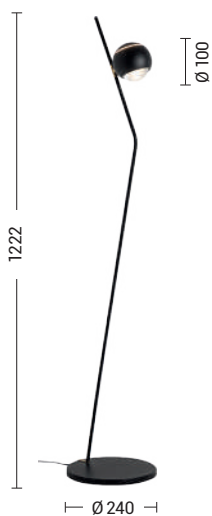

Disponibile in finitura bianca opaca oppure nera opaca con dettaglio in oro lucido.

Available in total matt white finish or in matt black finish with polished gold detail.

iGloo è un apparecchio LED (2700K) da parete, a sospensione, da tavolo e da terra. Dotato di attacco magnetico per il posizionamento del corpo illuminante che consente di orientare di 360° il fascio luminoso netto e definito. Il prodotto è caratterizzato da una tripla accensione: luce diretta diffusa (dimmerabile), luce di cortesia e luce di cortesia e diffusa insieme.

iGloo is a wall, pendant, table and floor LED (2700K) luminaire. Equipped with a magnetic joint for tilting by 360° the luminaire with a sharp and defined light beam. The product is equipped with three different lighting switching: diffused direct light (dimmerable), courtesy light and courtesy and wide emission together.

La sfera di iGLOO è facilmente sganciabile per una sostituzione immediata del corpo illuminante.

The iGLOO's ball is easily detachable for immediate replacement of the lighting body.

iGLOO

Codice Code	CCT	Flusso lm Flux lm	Potenza Wattage	Dimensioni mm Dimensions mm
IGL101XX	2700K	450 + 50	7W	Ø120 x 318

Codice Code	CCT	Flusso lm Flux lm	Potenza Wattage	Dimensioni mm Dimensions mm
IGL104XX	2700K	450 + 50	7W	Ø240 x 1222

Finiture Finishes

B

NOL