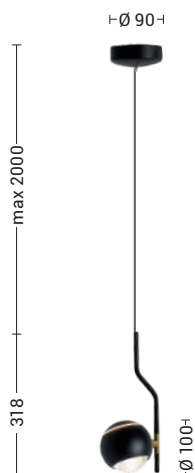

Disponibile in finitura bianca opaca oppure nera opaca con dettaglio in oro lucido.

Available in total matt white finish or in matt black finish with polished gold detail.

iGloo è un apparecchio LED (2700K) da parete, a sospensione, da tavolo e da terra. Dotato di attacco magnetico per il posizionamento del corpo illuminante che consente di orientare di 360° il fascio luminoso netto e definito. Il prodotto è caratterizzato da una tripla accensione: luce diretta diffusa (dimmerabile), luce di cortesia e luce di cortesia e diffusa insieme.

iGloo is a wall, pendant, table and floor LED (2700K) luminaire. Equipped with a magnetic joint for tilting by 360° the luminaire with a sharp and defined light beam. The product is equipped with three different lighting switching: diffused direct light (dimmerable), courtesy light and courtesy and wide emission together.

La sfera di iGLOO è facilmente sganciabile per una sostituzione immediata del corpo illuminante.

The iGLOO's ball is easily detachable for immediate replacement of the lighting body.

iGLOO

Codice Code	CCT	Flusso lm Flux lm	Potenza Wattage	Dimensioni mm Dimensions mm
IGL101XX	2700K	450 + 50	7W	Ø120 x 318

Codice Code	CCT	Flusso lm Flux lm	Potenza Wattage	Dimensioni mm Dimensions mm
IGL104XX	2700K	450 + 50	7W	Ø240 x 1222

Finiture Finishes

B

NOL