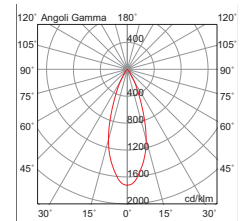

Codice Code	CCT	Flusso lm Flux lm	Potenza Wattage	Dimensioni mm Dimensions mm
<b>HOS001B</b>	3000K	190	3W	Ø35 x 20
<b>HOS002B</b>	4000K	210	3W	Ø35 x 20

Codice Code	CCT	Flusso lm Flux lm	Potenza Wattage	Dimensioni mm Dimensions mm
<b>HOS003B</b>	3000K	700	8W	Ø58 x 29
<b>HOS004B</b>	4000K	780	8W	Ø58 x 29