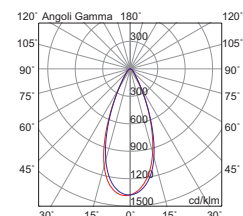

# HOST

Restyle

*new*

Codice Code	CCT	Flusso lm Flux lm	Potenza Wattage	Dimensioni mm Dimensions mm
<b>HOS011B</b>	2700K	170	3W	Ø35 x 20
<b>HOS001B</b>	3000K	190	3W	Ø35 x 20
<b>HOS002B</b>	4000K	210	3W	Ø35 x 20

*new*

Codice Code	CCT	Flusso lm Flux lm	Potenza Wattage	Dimensioni mm Dimensions mm
<b>HOS013B</b>	2700K	660	8W	Ø58 x 29
<b>HOS003B</b>	3000K	700	8W	Ø58 x 29
<b>HOS004B</b>	4000K	780	8W	Ø58 x 29

Finiture Finishes