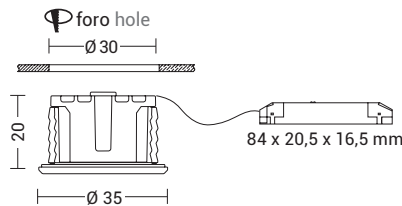

IP65

Protezione.  
Protection.

*solo  
only*  
20mm

# HOST

New

Faretto LED ad incasso tondo per cartongesso, utile per distribuire la luce in modo omogeneo e per illuminare alla perfezione spazi ampi, come cucine e living, oppure piccoli come ingressi e corridoi.

Grazie al grado di protezione IP65 può essere installato anche in esterno. Struttura in pressofusione di alluminio, disponibile in due dimensioni e due temperature colore (3000K e 4000K).

Round recessed LED downlight, useful to distribute the light in a homogeneous way and to perfectly illuminate large spaces, such as kitchens and living rooms, or small like entrances and corridors. Thanks to its degree of protection IP65 it can also be installed outdoors. Structure in die-cast aluminum, available in two sizes and two gradations (3000K and 4000K).

Codice Code	CCT	Flusso lm Flux lm	Potenza Wattage	Dimensioni mm Dimensions mm
<b>HOS001B</b>	3000K	190	3W	Ø35 x 20
<b>HOS002B</b>	4000K	210	3W	Ø35 x 20

Codice Code	CCT	Flusso lm Flux lm	Potenza Wattage	Dimensioni mm Dimensions mm
<b>HOS003B</b>	3000K	700	8W	Ø58 x 29
<b>HOS004B</b>	4000K	780	8W	Ø58 x 29