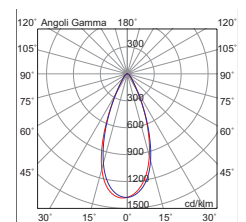

Codice Code	CCT	Flusso lm Flux lm	Potenza Wattage	Dimensioni mm Dimensions mm
<b>HOS001B</b>	3000K	190	3W	Ø35 x 20
<b>HOS002B</b>	4000K	210	3W	Ø35 x 20

Codice Code	CCT	Flusso lm Flux lm	Potenza Wattage	Dimensioni mm Dimensions mm
<b>HOS003B</b>	3000K	700	8W	Ø58 x 29
<b>HOS004B</b>	4000K	780	8W	Ø58 x 29