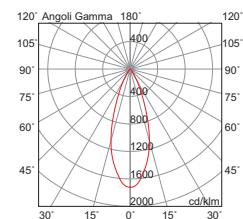

# HOST

Restyle

*new*

Codice Code	CCT	Flusso lm Flux lm	Potenza Wattage	Dimensioni mm Dimensions mm
<b>HOS011B</b>	2700K	170	3W	Ø35 x 20
<b>HOS001B</b>	3000K	190	3W	Ø35 x 20
<b>HOS002B</b>	4000K	210	3W	Ø35 x 20

*new*

Codice Code	CCT	Flusso lm Flux lm	Potenza Wattage	Dimensioni mm Dimensions mm
<b>HOS013B</b>	2700K	660	8W	Ø58 x 29
<b>HOS003B</b>	3000K	700	8W	Ø58 x 29
<b>HOS004B</b>	4000K	780	8W	Ø58 x 29

Finiture Finishes