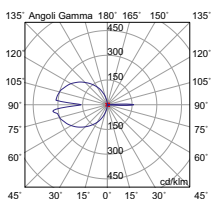

Disponibili giunti IP68 per connessioni elettriche sicure, durevoli e con barriera anticondensa (pag. 718).

 100°-100°
  CRI≥80
  IP54

Codice	CCT	Flusso lm	Potenza	Dimensioni mm
HOR001XX	3000K	770	9W	360x88x93
HOR002XX	4000K	810	9W	360x88x93