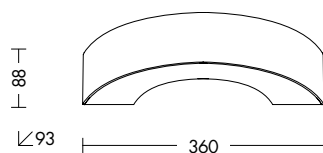

Disponibili giunti IP68 per connessioni elettriche sicure, durevoli e con barriera anticondensa (pag. 718).

 100°-100°
  CRI≥80
  IP54

Codice	CCT	Flusso lm	Potenza	Dimensioni mm
HOR001XX	3000K	770	9W	360x88x93
HOR002XX	4000K	810	9W	360x88x93