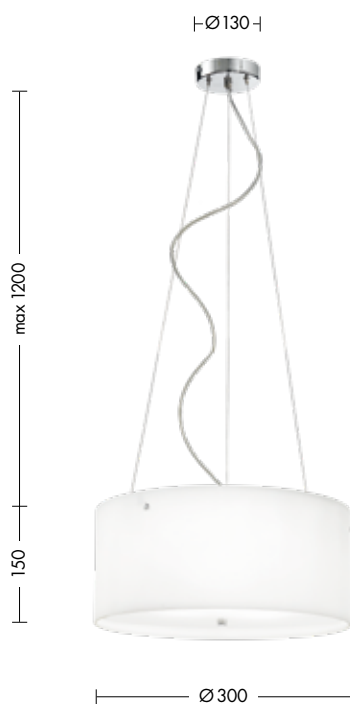

# HOLLY

MADE IN MILANO

Lampada da parete in vetro soffiato satinato bianco. Vetro di chiusura inferiore a protezione della fonte luminosa (A.3867-10 chiusura in metallo).

Disponibile in diverse misure e relative potenze, con fonte LED integrata (2700K) o con attacco tradizionale (G9 o E27) che consentono di montare lampadina LED.

Codice	Attacco	Potenza	Dimensioni mm
<b>A.3867-10</b>	G9	1x60W max	120 x 130 x 60
<b>A.3867-20</b>	E27	1x75W max	340 x 160 x 100
<b>A.3867-30</b>	E27	2x75W max	340 x 320 x 100

## HOLLY

Lampada a sospensione in vetro soffiato satinato bianco. Vetro di chiusura inferiore a protezione della fonte luminosa

Cablata con attacco E27 che consente di montare lampadina LED.

parete pag.219

tavolo pag.458

piantana pag.478

Codice  
**3868-30**

  
E27

Potenza  
2x75W max

 IP20  
Dimensioni mm  
Ø300 x 150