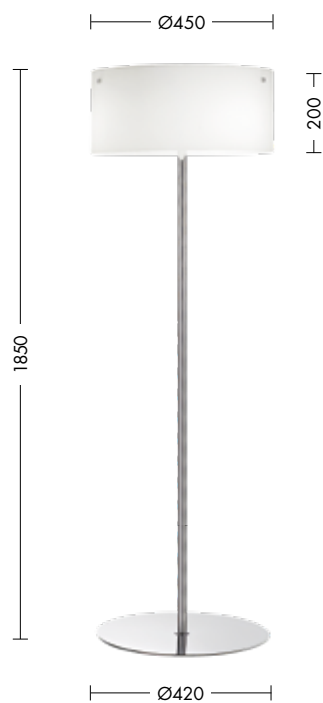

# HOLLY

MADE IN MILANO

Lampada da parete in vetro soffiato satinato bianco. Vetro di chiusura inferiore a protezione della fonte luminosa (A.3867-10 chiusura in metallo).

Disponibile in diverse misure e relative potenze, con fonte LED integrata (2700K) o con attacco tradizionale (G9 o E27) che consentono di montare lampadina LED.

## HOLLY

Lampada a sospensione in vetro soffiato satinato bianco. Vetro di chiusura inferiore a protezione della fonte luminosa

Cablata con attacco E27 che consente di montare lampadina LED.

parete pag.219

# HOLLY

MADE IN  
MURANO

Lampada da terra in vetro soffiato satinato bianco, dimmerabile con varialuce.

Struttura e particolari in metallo cromato.

Cablata con attacco E27 che consente di montare lampadina LED.

sospensione pag. 325

parete pag. 219

tavolo pag. 458

Codice  
**T.3867**

  
E27

Potenza  
3x75W max

 IP20  
Dimensioni mm  
Ø420 x 1850