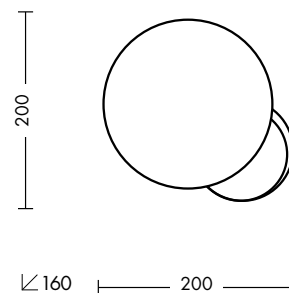

 IP20
Dimensioni mm
1300x630x560

Finiture

Cromo

Lampadina consigliata

Lampadina LED consigliata
L.266-9-3K

pag.709

NEW

HOKO

Lampada da parete dal design moderno e minimale. Struttura in metallo cromato con sfera in vetro bianco latte per una luce diffusa, omogenea e avvolgente.

Attacco E14 che consente di montare lampadina LED.

Si presta per l'installazione in luoghi ristretti o di passaggio.

plafone pag.107

⊕ IP20

Codice		Potenza	Dimensioni mm
HOK002	E14	1x42W max	200x200x160

Finiture

Cromo

Lampadina consigliata

Lampadina LED consigliata
L.266-9-3K