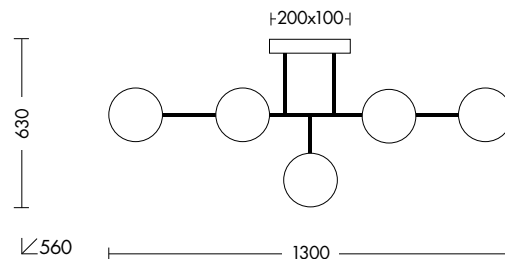

Si presta ottimamente per l'installazione sopra un tavolo o per arredare in modo scenografico la zona living.

Attacco E14 che consente di montare lampadina LED.

parete pag. 196

Codice
HOK001

E14

Potenza
5x42W max

 IP20
Dimensioni mm
1300x630x560

Finiture

Cromo

Lampadina consigliata

Lampadina LED consigliata
L.266-9-3K

pag.709

NEW

HOKO

Lampada da parete dal design moderno e minimale. Struttura in metallo cromato con sfera in vetro bianco latte per una luce diffusa, omogenea e avvolgente.

Attacco E14 che consente di montare lampadina LED.