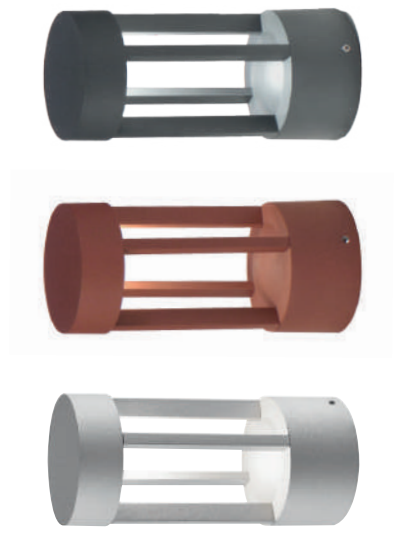

Scenografico.
Scenographic.

HANG

Apparecchio LED a parete, soffitto e a terra per esterno (IP54), con effetto scenografico di luce. Struttura in pressofusione di alluminio verniciato con polveri poliestere ad elevata resistenza ai raggi ultravioletti e alla corrosione, copertura LED in vetro opaco. Disponibile in tre finiture (grigio, antracite e marrone) e due temperature colore (3000K e 4000K). Alimentatore LED integrato. Disponibili giunti certificati IP68 per la realizzazione delle connessioni elettriche, sicure, durevoli con barriera anticondensa.

Outdoor (IP54) wall, ceiling and ground LED luminaire, with scenographic light emission. Die-cast aluminium body, painted with polyester powders, highly resistant to UV rays and corrosion. Available in three finishes (grey, anthracite and brown) and two gradations (3000K and 4000K). Integrated LED driver IP68 linear connectors for moisture protection and anti-condensation linear joints are available, to be ordered separately.

HANG

Codice Code	CCT	Flusso lm Flux lm	Potenza Wattage	Dimensioni mm Dimensions mm
HAN003XX	3000K	790	7W	Ø90 x 160
HAN004XX	4000K	835	7W	Ø90 x 160

Codice Code	CCT	Flusso lm Flux lm	Potenza Wattage	Dimensioni mm Dimensions mm
HAN002XX	3000K	790	7W	Ø90 x 650
HAN005XX	4000K	835	7W	Ø90 x 650

Finiture Finishes

Accessori Accessories

connessione IP68
IP68 connection

p.897

cassaforma
inclusa
recessed box
included