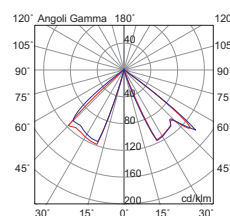

HANG

Codice Code	CCT	Flusso lm Flux lm	Potenza Wattage	Dimensioni mm Dimensions mm
HAN003XX	3000K	790	7W	Ø90 x 160
HAN004XX	4000K	835	7W	Ø90 x 160

Codice Code	CCT	Flusso lm Flux lm	Potenza Wattage	Dimensioni mm Dimensions mm
HAN002XX	3000K	790	7W	Ø90 x 650
HAN005XX	4000K	835	7W	Ø90 x 650