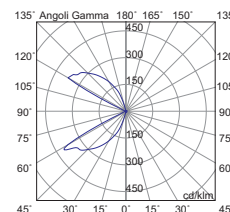

HANG

Codice Code	CCT	Flusso lm Flux lm	Potenza Wattage	Dimensioni mm Dimensions mm
HAN003XX	3000K	790	7W	Ø90 x 160
HAN004XX	4000K	835	7W	Ø90 x 160

Codice Code	CCT	Flusso lm Flux lm	Potenza Wattage	Dimensioni mm Dimensions mm
HAN002XX	3000K	790	7W	Ø90 x 650
HAN005XX	4000K	835	7W	Ø90 x 650