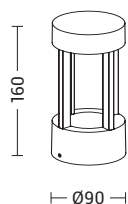

Scenografico.
Scenographic.

HANG

Apparecchio LED a parete, soffitto e a terra per esterno (IP54), con effetto scenografico di luce. Struttura in pressofusione di alluminio verniciato con polveri poliestere ad elevata resistenza ai raggi ultravioletti e alla corrosione, copertura LED in vetro opaco. Disponibile in tre finiture (grigio, antracite e marrone) e due temperature colore (3000K e 4000K). Alimentatore LED integrato. Disponibili giunti certificati IP68 per la realizzazione delle connessioni elettriche, sicure, durevoli con barriera anticondensa.

Outdoor (IP54) wall, ceiling and ground LED luminaire, with scenographic light emission. Die-cast aluminium body, painted with polyester powders, highly resistant to UV rays and corrosion. Available in three finishes (grey, anthracite and brown) and two gradations (3000K and 4000K). Integrated LED driver IP68 linear connectors for moisture protection and anti-condensation linear joints are available, to be ordered separately.

HANG

Codice Code	CCT	Flusso lm Flux lm	Potenza Wattage	Dimensioni mm Dimensions mm
HAN003XX	3000K	790	7W	Ø90 x 160
HAN004XX	4000K	835	7W	Ø90 x 160

Codice Code	CCT	Flusso lm Flux lm	Potenza Wattage	Dimensioni mm Dimensions mm
HAN002XX	3000K	790	7W	Ø90 x 650
HAN005XX	4000K	835	7W	Ø90 x 650