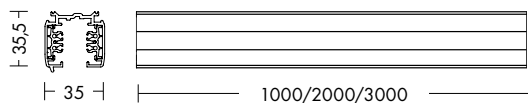

TRIFASE DALI - PARETE/PLAFONE/SOSPENSIONE

TRIFASE IP20

GRO400XX
35x35,5x1000 mm

GRO500XX
35x35,5x2000 mm

GRO600XX
35x35,5x3000 mm

Finiture

B

N

TRIFASE DALI - INCASSO

TRIFASE IP20

GRO700XX
56x35,5x1000 mm

GRO800XX
56x35,5x2000 mm

GRO900XX
56x35,5x3000 mm

Finiture

B

N