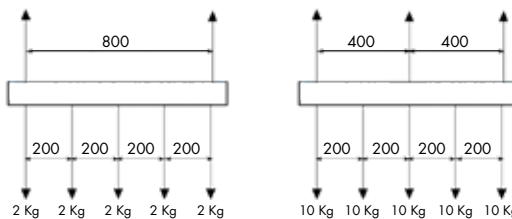

GROOVE TRIFASE - TRIFASE DALI

MADE IN MILANO

Binario trifase e trifase DALI a tensione di rete (230/440V-16A), a tripla accensione, con sezione quadrata. Applicabile a parete, plafone, sospensione o a incasso con appositi accessori. Realizzato in lega di alluminio estruso, conduttori in rame alloggiati in estrusi in PVC. Disponibile in tre dimensioni e tre finiture (bianco, grigio e nero) per la versione trifase e due finiture (bianco e nero) per la versione DALI. Anche nella versione DALI è possibile l'installazione a sistema con giunti lineari e angolari.

GRO100XX
36 x 33 x 1000 mm

GRO200XX
36 x 33 x 2000 mm

GRO300XX
36 x 33 x 3000 mm

Capacità di carico

BINARIO TRIFASE

Finiture

B

GR

N

7700-INC-100-XX
53 x 33 x 1000 mm

7700-INC-200-XX
53 x 33 x 2000 mm

7700-INC-300-XX
53 x 33 x 3000 mm

Finiture

B

GR

N