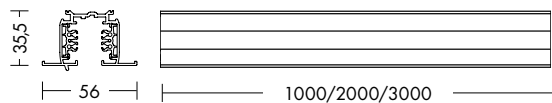

N

TRIFASE DALI - INCASSO

TRIFASE    IP20

GRO700XX
56x35,5x1000 mm

GRO800XX
56x35,5x2000 mm

GRO900XX
56x35,5x3000 mm

Finiture

B

N

	Codice	Finitura	Dimensioni	Descrizione
	GRO012B	bianco	 35 139	Alimentazione sinistra DALI
	GRO012N	nero		Alimentazione destra DALI
	GRO013B	bianco		
	GRO013N	nero		
	GRO014B	bianco	 35 203	Alimentazione centrale DALI
	GRO014N	nero		
	GRO019B	bianco	 119 119	Giunto sinistro a 90°
	GRO019N	nero		Giunto destro a 90°
	GRO020B	bianco		
	GRO020N	nero		
	GRO023B	bianco	 203 119	Giunto sinistro a "T"
	GRO023N	nero		Giunto destro a "T"
	GRO022B	bianco		
	GRO022N	nero		
	GRO021B	bianco	 203 203	Giunto a "X"
	GRO021N	nero		
	GRO015B	bianco	 19 106	Giunto lineare
GRO015N	nero			
	GRO025B	bianco	 66,5 31	Adattatore meccanico
GRO025N	nero			
	GRO026B	bianco	 51 113	Adattatore DALI
GRO026N	nero			