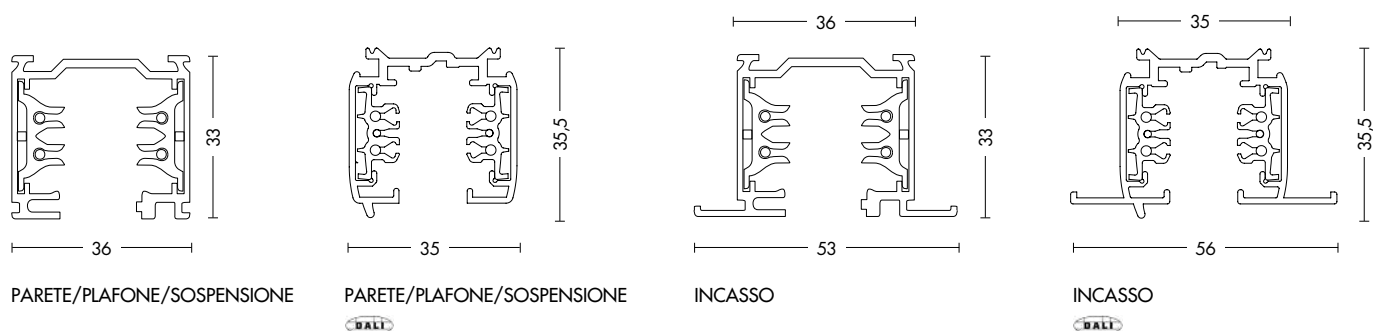

GROOVE TRIFASE - TRIFASE DALI

MADE IN MILANO

Binario trifase e trifase DALI a tensione di rete (230/440V-16A), a tripla accensione, con sezione quadrata. Applicabile a parete, plafone, sospensione o a incasso con appositi accessori. Realizzato in lega di alluminio estruso, conduttori in rame alloggiati in estrusi in PVC. Disponibile in tre dimensioni e tre finiture (bianco, grigio e nero) per la versione trifase e due finiture (bianco e nero) per la versione DALI. Anche nella versione DALI è possibile l'installazione a sistema con giunti lineari e angolari.

GRO100XX
36 x 33 x 1000 mm

GRO200XX
36 x 33 x 2000 mm

GRO300XX
36 x 33 x 3000 mm

Capacità di carico

BINARIO TRIFASE

Finiture

B

GR

N

7700-INC-100-XX
53 x 33 x 1000 mm

7700-INC-200-XX
53 x 33 x 2000 mm

7700-INC-300-XX
53 x 33 x 3000 mm

Finiture

B

GR

N

ACCESSORI ELETTRICI TRIFASE

PARETE/PLAFONE/SOSPENSIONE

	Codice	Finitura	Dimensioni	Descrizione	
	GRO001B	bianco		Alimentazione destra	
	GRO001GR	grigio			
	GRO001N	nero			
	GRO002B	bianco		Alimentazione sinistra	
	GRO002GR	grigio			
	GRO002N	nero			
	GRO004B	bianco		Alimentazione centrale e giunto lineare	
	GRO004GR	grigio			
	GRO004N	nero			
	7706-B	bianco		Giunto lineare	
	7706-N	nero			
	GRO005B	bianco		Giunto destro 90°	
	GRO005GR	grigio			
	GRO005N	nero			
	GRO006B	bianco		Giunto sinistro 90°	
	GRO006GR	grigio			
	GRO006N	nero			
	GRO007B	bianco		Giunto destro "T"	
	GRO007GR	grigio			
	GRO007N	nero			
	GRO008B	bianco		Giunto sinistro "T"	
	GRO008GR	grigio			
	GRO008N	nero			
	GRO009B	bianco		Giunto "X"	
	GRO009GR	grigio			
	GRO009N	nero			
	GRO010B	bianco		Giunto mobile	
	GRO010N	nero			