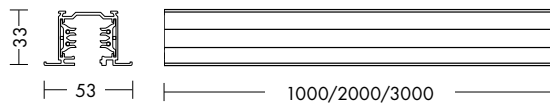

GROOVE TRIFASE - TRIFASE DALI

MADE IN MILANO

Binario trifase e trifase DALI a tensione di rete (230/440V-16A), a tripla accensione, con sezione quadrata. Applicabile a parete, plafone, sospensione o a incasso con appositi accessori. Realizzato in lega di alluminio estruso, conduttori in rame alloggiati in estrusi in PVC. Disponibile in tre dimensioni e tre finiture (bianco, grigio e nero) per la versione trifase e due finiture (bianco e nero) per la versione DALI. Anche nella versione DALI è possibile l'installazione a sistema con giunti lineari e angolari.

GRO100XX
36 x 33 x 1000 mm

GRO200XX
36 x 33 x 2000 mm

GRO300XX
36 x 33 x 3000 mm

Capacità di carico

BINARIO TRIFASE

Finiture

B

GR

N

7700-INC-100-XX
53 x 33 x 1000 mm

7700-INC-200-XX
53 x 33 x 2000 mm

7700-INC-300-XX
53 x 33 x 3000 mm

Finiture

B

GR

N

ACCESSORI ELETTRICI TRIFASE

PARETE/PLAFONE/SOSPENSIONE

	Codice	Finitura	Dimensioni	Descrizione	
	GRO001B	bianco		Alimentazione destra	
	GRO001GR	grigio			
	GRO001N	nero			
	GRO002B	bianco		Alimentazione sinistra	
	GRO002GR	grigio			
	GRO002N	nero			
	GRO004B	bianco		Alimentazione centrale e giunto lineare	
	GRO004GR	grigio			
	GRO004N	nero			
	7706-B	bianco		Giunto lineare	
	7706-N	nero			
	GRO005B	bianco		Giunto destro 90°	
	GRO005GR	grigio			
	GRO005N	nero			
	GRO006B	bianco		Giunto sinistro 90°	
	GRO006GR	grigio			
	GRO006N	nero			
	GRO007B	bianco		Giunto destro "T"	
	GRO007GR	grigio			
	GRO007N	nero			
	GRO008B	bianco		Giunto sinistro "T"	
	GRO008GR	grigio			
	GRO008N	nero			
	GRO009B	bianco		Giunto "X"	
	GRO009GR	grigio			
	GRO009N	nero			
	GRO010B	bianco		Giunto mobile	
	GRO010N	nero			