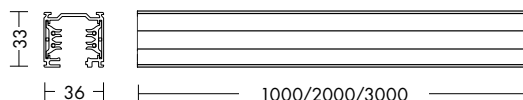

GROOVE TRIFASE - TRIFASE DALI

MADE IN MILANO

Binario trifase e trifase DALI a tensione di rete (230/440V-16A), a tripla accensione, con sezione quadrata. Applicabile a parete, plafone, sospensione o a incasso con appositi accessori. Realizzato in lega di alluminio estruso, conduttori in rame alloggiati in estrusi in PVC. Disponibile in tre dimensioni e tre finiture (bianco, grigio e nero) per la versione trifase e due finiture (bianco e nero) per la versione DALI. Anche nella versione DALI è possibile l'installazione a sistema con giunti lineari e angolari.

GRO100XX
36 x 33 x 1000 mm

GRO200XX
36 x 33 x 2000 mm

GRO300XX
36 x 33 x 3000 mm

Capacità di carico

BINARIO TRIFASE

Finiture

B

GR