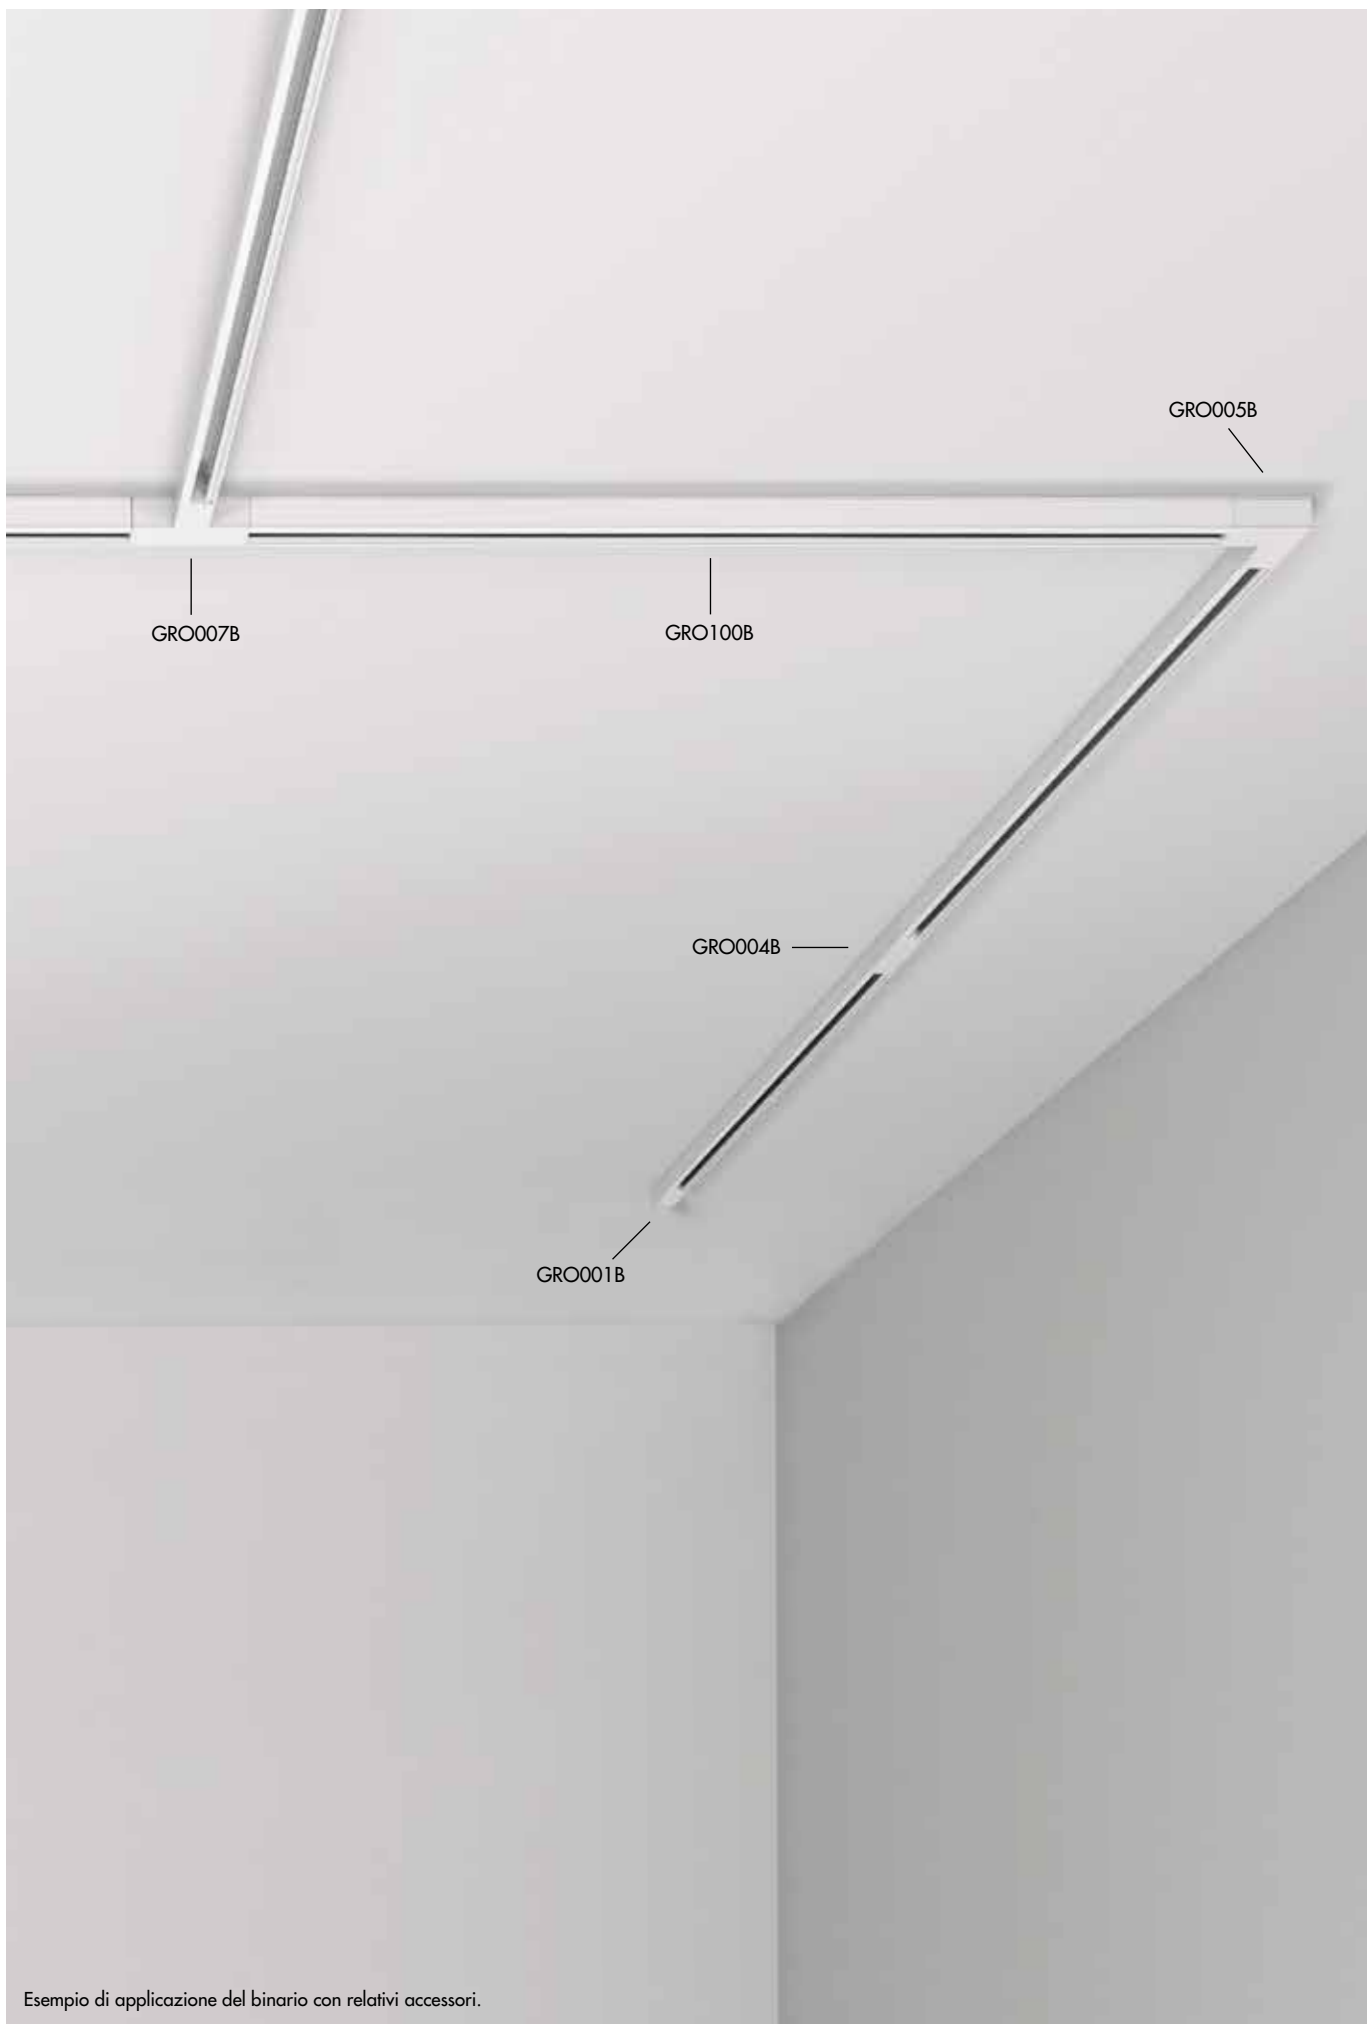

Esempio di applicazione del binario con relativi accessori.