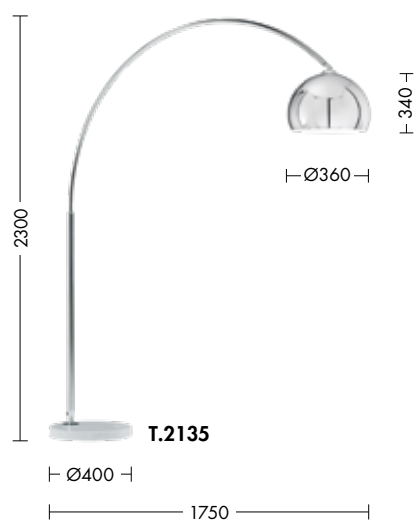

MADE IN MILANO

GRIP

Lampada da terra telescopica ad arco in metallo cromato, con base in marmo e diffusore in metacrilato.

Proposto nella versione a luce diretta (attacco E27, finitura bianca o cromo) o a luce diretta e indiretta (attacco R7s, finitura cromo).

Nella versione biemissione il diffusore è orientabile e ha un vetro satinato, a copertura della fonte luminosa, che permette l'emissione di luce verso il basso.

IP20

Codice		Potenza	Dimensioni mm
T.2135-XX	E27	1x75W max	Ø 400 x 2300
T.2133-CR	R7s117	1x240W max	Ø 400 x 2000