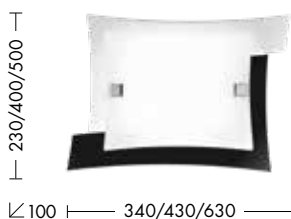

## GOGOL

MADE IN  
MILANO

Lampada da soffitto e da parete dalla particolare forma asimmetrica, che si ottiene con due parti metalliche accoppiate sfalsate tra loro, disponibili nei colori nero-bianco. Vetro diffondente soffiato bianco satinato, finiture cromate. Disponibile in diverse misure e relative potenze, con attacco R7s e E27 che consentono di montare lampadina LED.

⊕ IP20

| Codice          | ⚡     | Potenza   | Dimensioni mm |
|-----------------|-------|-----------|---------------|
| <b>GOG001NB</b> | R7s78 | 1x80W max | 340x230x100   |
| <b>GOG002NB</b> | E27   | 1x75W max | 430x400x100   |
| <b>GOG004NB</b> | E27   | 2x75W max | 630x500x100   |

## MELVIN

MADE IN  
MILANO

Lampada da soffitto e da parete in vetro satinato serigrafato. Struttura e particolari in metallo cromato. Proposta in tre misure e tre potenze diverse. Attacco E27 che consente di montare lampadina a LED.

⊕ IP20

| Codice           | ⚡   | Potenza   | Dimensioni mm |
|------------------|-----|-----------|---------------|
| <b>1072-30-B</b> | E27 | 1x75W max | 300x90x80     |
| <b>1072-40-B</b> | E27 | 2x75W max | 400x90x80     |