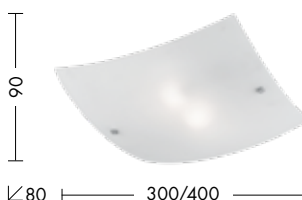

sospensione pag. 339

parete pag. 236

Finiture

Bianco satinato