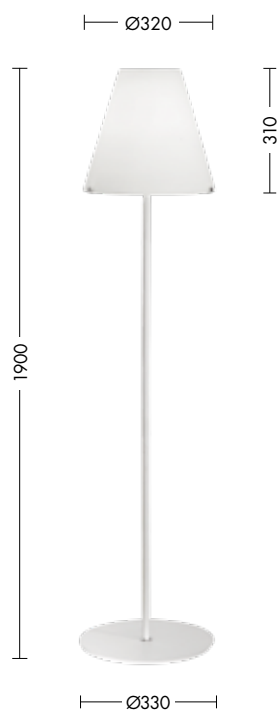

Codice
T.10850

E27

Potenza
1x75W max

IP20
Dimensioni mm
Ø320 x 1900

Finiture

Bianco satinato

Accessori

compatibile con lampadine
LED/smart

pag.710