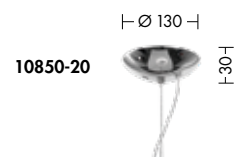

⊕ IP20

Codice		Potenza	Dimensioni mm
A.10850-20	E27	1x75W max	200x215x 155
A.10850-30	E27	2x75W max	300x330x 155

Finiture

Bianco satinato

Accessori

compatibile con lampadine LED/smart

pag.710

GLORIA

tavolo pag.449

parete pag.221

IP20

Codice		Potenza	Dimensioni mm
10850-20	E27	1x75W max	Ø240x215
10850-30	E27	3x75W max	Ø300x330

Finiture

Bianco satinato

Accessori

compatibile con lampadine LED/smart