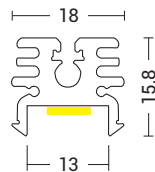

## PARETE/PLAFONE HIGH POWER WALL/CEILING HIGH POWER

Codice  
Code

**GIN006XX**

2000 x 18 x 15,8 mm

servizio service **TAILOR MADE**

esempio example

cod. **GIN006XXCM + D.20072-1CM**