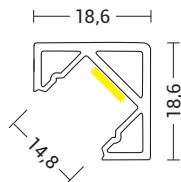

## PARETE/PLAFONE HIGH POWER WALL/CEILING HIGH POWER

Codice  
Code

**GIN006XX**

2000 x 18 x 15,8 mm

servizio service **TAILOR MADE**

esempio example

cod. **GIN006XXCM + D.20072-1CM**

Codice  
Code

**GIN001XX**  
2000 x 18 x 15,6 mm

servizio service **TAILOR MADE**  
esempio example  
cod. **GIN001XXCM + D.20070-1CM**

**PARETE / PLAFONE SOTTILE**  
**WALL / CEILING THIN**

tappi e clip di fissaggio inclusi  
end caps and fastening clips included

Codice  
Code

**GIN004XX**  
2000 x 17,5 x 7 mm

servizio service **TAILOR MADE**  
esempio example  
cod. **GIN004XXCM + D.20070-1CM**

**ANGOLARE**  
**ANGULAR**

tappi e clip di fissaggio inclusi  
end caps and fastening clips included

Codice  
Code

**GIN003XX**  
2000 x 18,6 x 18,6 mm

servizio service **TAILOR MADE**  
esempio example  
cod. **GIN003XXCM + D.20070-1CM**

**Finiture Finishes**

**B**

**AL**

per tutti i  
codici  
for all  
codes