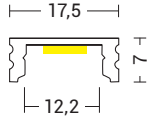

servizio service **TAILOR MADE**
esempio example
cod. **GIN004XXCM + D.20070-1CM**