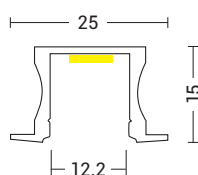

## INCASSO RASATO FRAMELESS RECESSED

tappi e clip di fissaggio inclusi  
end caps and fastening clips included

Codice  
Code

**GIN005XX**

2000 x 50 x 15 mm

foro hole  
L.16 x P.15 mm

servizio service **TAILOR MADE**  
esempio example  
cod. **GIN005XXCM + D.20070-1CM**

## INCASSO RECESSED

tappi e clip di fissaggio inclusi  
end caps and fastening clips included

Codice  
Code

**GIN002XX**

2000 x 25 x 15 mm

foro hole  
L.18 x P.15 mm

servizio service **TAILOR MADE**  
esempio example  
cod. **GIN002XXCM + D.20070-2CM**