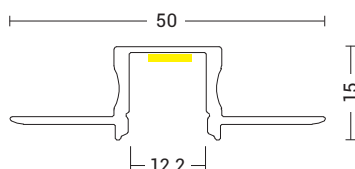

## INCASSO RASATO FRAMELESS RECESSED

tappi e clip di fissaggio inclusi  
end caps and fastening clips included

Codice  
Code

**GIN005XX**

2000 x 50 x 15 mm

foro hole  
L.16 x P.15 mm

servizio service **TAILOR MADE**  
esempio example  
cod. **GIN005XXCM + D.20070-1CM**

## INCASSO RECESSED

tappi e clip di fissaggio inclusi  
end caps and fastening clips included

Codice  
Code

**GIN002XX**

2000 x 25 x 15 mm

foro hole  
L.18 x P.15 mm

servizio service **TAILOR MADE**  
esempio example  
cod. **GIN002XXCM + D.20070-2CM**