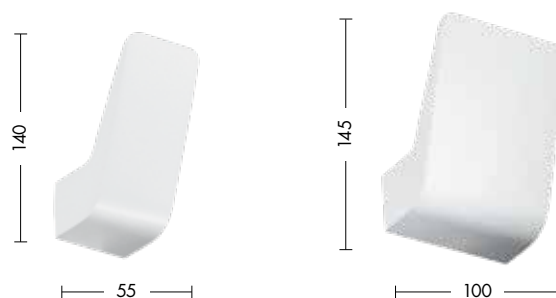

WALT

Lampada LED da parete per esterno (IP54) a luce indiretta. Struttura in pressofusione di alluminio verniciata con polveri poliestere a elevata resistenza ai raggi ultravioletti e alla corrosione. In virtù della sua linea pulita e minimal si presta per installazione anche in ambienti interni. Disponibile in due misure e in finitura bianca. Disponibili giunti IP68 per connessioni elettriche sicure (pag.718)

CRI≥80 **IP54**

Codice	CCT	Flusso lm	Potenza	Dimensioni mm
A.10357-5-B	3000K	270	4,5W	55 x 140 x 85
A.10357-10-B	3000K	500	4,5W	100 x 145 x 85

Finiture

Bianco

Accessori

connessione IP68 pag.718

GIBRAN

Proiettore a parete con basetta, orientabile su unico asse $\pm 180^\circ$, struttura in materiale termoplastico e guarnizione in silicone. Attacco PAR38 E27 che consente di montare lampadina LED. Disponibili giunti IP68 per connessioni elettriche sicure, durevoli e con barriera anticondensa (pag.718).

IP44

Codice		Potenza	Dimensioni mm
A.5570	PAR38 E27	1x75W max	Ø75 x 210

Finiture

Nero

Accessori

connessione IP68 pag.718

GIBRAN

Proiettore orientabile per esterno (IP44) applicabile a terra con apposito picchetto in dotazione.

Attacco PAR38 E27 che consente di montare lampadina LED.

Struttura in materiale termoplastico e guarnizione in silicone.

Disponibili giunti certificati IP68 per la realizzazione delle connessioni elettriche, sicure, durevoli e con barriera anticondensa (pag.718).