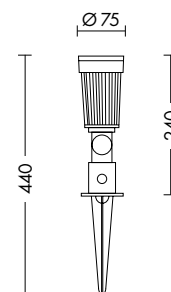

CRI≥80 **IP54**

Codice	CCT	Flusso lm	Potenza	Dimensioni mm
A.10357-5-B	3000K	270	4,5W	55 x 140 x 85
A.10357-10-B	3000K	500	4,5W	100 x 145 x 85

Finiture

Bianco

Accessori

connessione IP68 pag.718

GIBRAN

Proiettore a parete con basetta, orientabile su unico asse $\pm 180^\circ$, struttura in materiale termoplastico e guarnizione in silicone. Attacco PAR38 E27 che consente di montare lampadina LED. Disponibili giunti IP68 per connessioni elettriche sicure, durevoli e con barriera anticondensa (pag.718).

IP44

Codice		Potenza	Dimensioni mm
A.5570	PAR38 E27	1x75W max	Ø75 x 210

Finiture

Nero

Accessori

connessione IP68 pag.718

GIBRAN

Proiettore orientabile per esterno (IP44) applicabile a terra con apposito picchetto in dotazione.

Attacco PAR38 E27 che consente di montare lampadina LED.

Struttura in materiale termoplastico e guarnizione in silicone.

Disponibili giunti certificati IP68 per la realizzazione delle connessioni elettriche, sicure, durevoli e con barriera anticondensa (pag.718).

parete
pag.591

  IP44

Codice
T.5570-1

 PAR38 E27

Potenza
1x75W

Dimensioni mm
Ø75 x 440

180°

Finiture