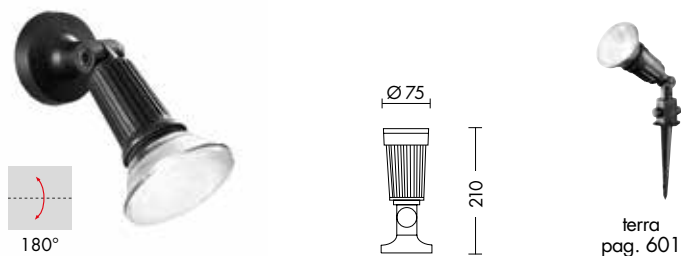

WALT

Lampada LED da parete per esterno (IP54) a luce indiretta. Struttura in pressofusione di alluminio verniciata con polveri poliestere a elevata resistenza ai raggi ultravioletti e alla corrosione. In virtù della sua linea pulita e minimal si presta per installazione anche in ambienti interni. Disponibile in due misure e in finitura bianca. Disponibili giunti IP68 per connessioni elettriche sicure (pag.718)

CRI≥80 **IP54**

Codice	CCT	Flusso lm	Potenza	Dimensioni mm
A.10357-5-B	3000K	270	4,5W	55 x 140 x 85
A.10357-10-B	3000K	500	4,5W	100 x 145 x 85

Finiture

Bianco

Accessori

connessione IP68 pag.718

GIBRAN

Proiettore a parete con basetta, orientabile su unico asse $\pm 180^\circ$, struttura in materiale termoplastico e guarnizione in silicone. Attacco PAR38 E27 che consente di montare lampadina LED. Disponibili giunti IP68 per connessioni elettriche sicure, durevoli e con barriera anticondensa (pag.718).

IP44

Codice		Potenza	Dimensioni mm
A.5570	PAR38 E27	1x75W max	Ø75 x 210

Finiture

Nero

Accessori

connessione IP68 pag.718

GIBRAN

Proiettore orientabile per esterno (IP44) applicabile a terra con apposito picchetto in dotazione.

Attacco PAR38 E27 che consente di montare lampadina LED.

Struttura in materiale termoplastico e guarnizione in silicone.

Disponibili giunti certificati IP68 per la realizzazione delle connessioni elettriche, sicure, durevoli e con barriera anticondensa (pag.718).