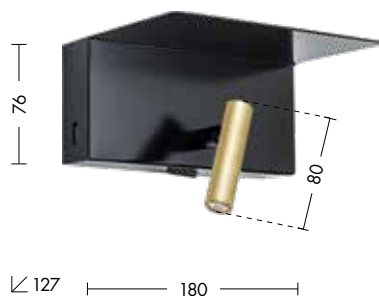

## FRINGE

Lampada da lettura orientabile a LED (3000K), installabile a parete. Il braccio flessibile è rivestito da una guaina restringente nera per le varianti colore, bianca per la versione bianca, orientabile e modellabile a piacimento.

Proposta con attacco circolare su cui è posta l'accensione, o con corpo lampada orientabile e supporto rettangolare con attacco USB che consente la ricarica dei propri dispositivi digitali.

Fascio di luce concentrato che rende il prodotto adatto ad installazioni in camera da letto o nelle camere d'albergo.

tavolo pag.440

Codice	CCT	Flusso lm	Potenza	Dimensioni mm
<b>FRI001XX</b>	3000K	180	3W	L. max 280

Finiture

Codice	CCT	Flusso lm	Potenza	Dimensioni mm
<b>FRI002XX</b>	3000K	180	3W	180x76x127

Finiture