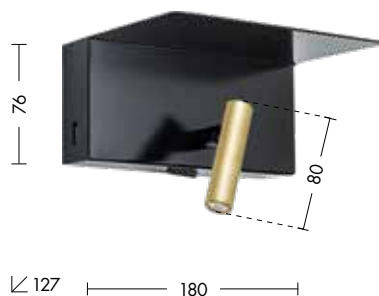

## FRINGE

Lampada da lettura orientabile a LED (3000K), installabile a parete. Il braccio flessibile è rivestito da una guaina restringente nera per le varianti colore, bianca per la versione bianca, orientabile e modellabile a piacimento.

Proposta con attacco circolare su cui è posta l'accensione, o con corpo lampada orientabile e supporto rettangolare con attacco USB che consente la ricarica dei propri dispositivi digitali.

Fascio di luce concentrato che rende il prodotto adatto ad installazioni in camera da letto o nelle camere d'albergo.

tavolo pag.440

CRI≥80 IP20

Codice	CCT	Flusso lm	Potenza	Dimensioni mm
<b>FRI001XX</b>	3000K	180	3W	L. max 280

Finiture

CRI≥80 IP20

Codice	CCT	Flusso lm	Potenza	Dimensioni mm
<b>FRI002XX</b>	3000K	180	3W	180x76x127

## FRINGE

Lampada da tavolo orientabile a LED (3000K) disponibile nella versione con base da appoggio o con comoda pinza che permette di posizionare la lampada su mensole, ripiani o scaffali.

Il braccio flessibile è rivestito da una guaina restringente nera per le varianti colore, bianca per la versione bianca.