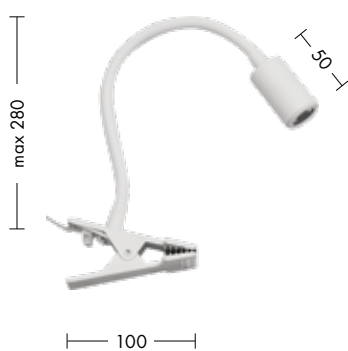

## FRINGE

Lampada da lettura orientabile a LED (3000K), installabile a parete. Il braccio flessibile è rivestito da una guaina restringente nera per le varianti colore, bianca per la versione bianca, orientabile e modellabile a piacimento.

Proposta con attacco circolare su cui è posta l'accensione, o con corpo lampada orientabile e supporto rettangolare con attacco USB che consente la ricarica dei propri dispositivi digitali.

Fascio di luce concentrato che rende il prodotto adatto ad installazioni in camera da letto o nelle camere d'albergo.

## FRINGE

Lampada da tavolo orientabile a LED (3000K) disponibile nella versione con base da appoggio o con comoda pinza che permette di posizionare la lampada su mensole, ripiani o scaffali.

Il braccio flessibile è rivestito da una guaina restringente nera per le varianti colore, bianca per la versione bianca.

#### Finiture

B

N

OS

Codice	CCT	Flusso lm	Potenza	Dimensioni mm
<b>FRI003XX</b>	3000K	180	3W	H. max 280

**IP20**