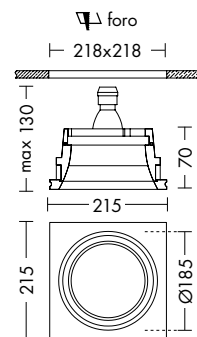

FICO

Faretto ad incasso in gesso rasato a scomparsa totale, orientabile su due assi di 360° rispetto all'asse verticale e di ±30° rispetto all'asse orizzontale.

Attacco G53 che consente di montare lampadina LED.

Necessita di alimentatore da installare in remoto (pag.697 - 701).

IP20

Codice		Potenza	Dimensioni mm
9837	G53	1x50W max	215 x 215 x 70

Finiture

Gesso

verniciabile

Accessori

alimentatore 12V
pag.697-701