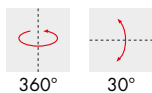

FICO

Faretto ad incasso in gesso rasato a scomparsa totale, orientabile su due assi di 360° rispetto all'asse verticale e di ±30° rispetto all'asse orizzontale.

Attacco G53 che consente di montare lampadina LED.

Necessita di alimentatore da installare in remoto (pag.697 - 701).

IP20

Codice		Potenza	Dimensioni mm
9837	G53	1x50W max	215 x 215 x 70

Finiture

Gesso

verniciabile

Accessori

alimentatore 12V
pag.697-701