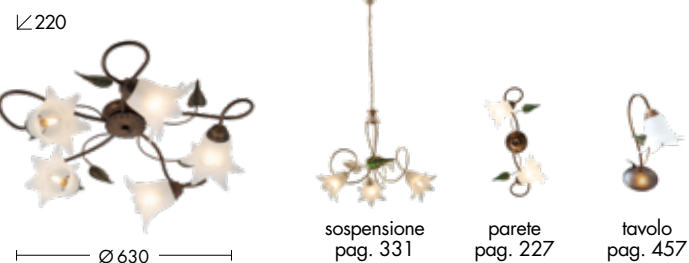

RESTYLE

CILEA

Lampada da soffitto con bracci realizzati in metallo curvato a mano. Il metallo è laccato in finitura marrone o avorio con spennellature artigianali in oro eseguite a mano e decori in metallo con motivi di foglie di colore verde. Tazza portalampada in vetro bianco a forma di fiore realizzato con la tecnica del vetro colato.

⊕ IP20

Codice	⚡	Potenza	Dimensioni mm
CIL103XX	E14	5x42W max	Ø630 x 220

Finiture

AV

MA

FENICE

Lampada da soffitto in vetro cristallo satinato centrifugato, decori con motivo floreale marrone e oro e parti metalliche in oro. Attacco E27 che consente di montare lampadina LED.

⊕ IP20

Codice	⚡	Potenza	Dimensioni mm
FEN102	E27	1x75W max	Ø300 x 90
FEN103	E27	2x75W max	Ø300 x 90

Finiture

Vetro satinato
174

FELIX

Lampada da parete con struttura in metallo laccato e diffusore in vetro bianco opaco. Decoro a scavo disponibile in due varianti di colore bianco e marrone. Attacco E27 che consente di montare lampadina LED.

Lampada da parete in vetro cristallo satinato centrifugato, decori con motivo floreale marrone e oro e parti metalliche in oro. Attacco E27 che consente di montare lampadina LED.

⊕ IP20

Codice	⚡	Potenza	Dimensioni mm
FEN104	E27	1x75W max	300x200x150