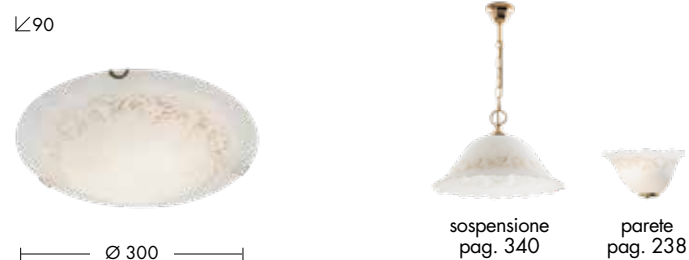

RESTYLE

CILEA

Lampada da soffitto con bracci realizzati in metallo curvato a mano. Il metallo è laccato in finitura marrone o avorio con spennellature artigianali in oro eseguite a mano e decori in metallo con motivi di foglie di colore verde. Tazza portalampada in vetro bianco a forma di fiore realizzato con la tecnica del vetro colato.

⊕ IP20

Codice	⚡	Potenza	Dimensioni mm
CIL103XX	E14	5x42W max	Ø630 x 220

Finiture

AV

MA

FENICE

Lampada da soffitto in vetro cristallo satinato centrifugato, decori con motivo floreale marrone e oro e parti metalliche in oro. Attacco E27 che consente di montare lampadina LED.

⊕ IP20

Codice	⚡	Potenza	Dimensioni mm
FEN102	E27	1x75W max	Ø300 x 90
FEN103	E27	2x75W max	Ø300 x 90

Finiture

Vetro satinato
174

FELIX

Lampada da parete con struttura in metallo laccato e diffusore in vetro bianco opaco. Decoro a scavo disponibile in due varianti di colore bianco e marrone. Attacco E27 che consente di montare lampadina LED.

Lampada da parete in vetro cristallo satinato centrifugato, decori con motivo floreale marrone e oro e parti metalliche in oro. Attacco E27 che consente di montare lampadina LED.

⊕ IP20

Codice	⚡	Potenza	Dimensioni mm
FEN104	E27	1x75W max	300x200x150