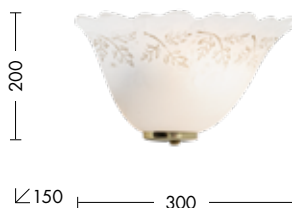

RESTYLE

CILEA

Lampada da soffitto con bracci realizzati in metallo curvato a mano. Il metallo è laccato in finitura marrone o avorio con spennellature artigianali in oro eseguite a mano e decori in metallo con motivi di foglie di colore verde. Tazza portalampada in vetro bianco a forma di fiore realizzato con la tecnica del vetro colato.

⊕ IP20

Codice	⚡	Potenza	Dimensioni mm
CIL103XX	E14	5x42W max	Ø630 x 220

Finiture

AV

MA

FENICE

Lampada da soffitto in vetro cristallo satinato centrifugato, decori con motivo floreale marrone e oro e parti metalliche in oro. Attacco E27 che consente di montare lampadina LED.

⊕ IP20

Codice	⚡	Potenza	Dimensioni mm
FEN102	E27	1x75W max	Ø300 x 90
FEN103	E27	2x75W max	Ø300 x 90

Finiture

Vetro satinato
174

FELIX

Lampada da parete con struttura in metallo laccato e diffusore in vetro bianco opaco. Decoro a scavo disponibile in due varianti di colore bianco e marrone. Attacco E27 che consente di montare lampadina LED.

Lampada da parete in vetro cristallo satinato centrifugato, decori con motivo floreale marrone e oro e parti metalliche in oro. Attacco E27 che consente di montare lampadina LED.

⊕ IP20

Codice	⚡	Potenza	Dimensioni mm
FEN104	E27	1x75W max	300x200x150