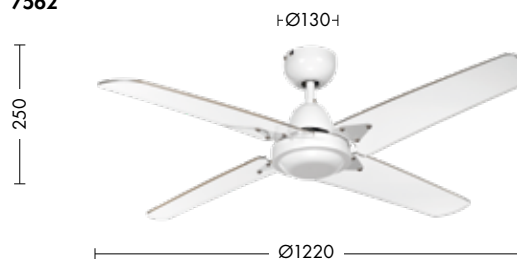

# ELENA

Ventilatore a soffitto a due, tre e quattro pale in metallo cromato per la versione con struttura cromo, in acrilico trasparente per la versione con struttura bianca.

Con regolatore a parete e invertitore di marcia estate-inverno.

Non dotato di illuminazione.

**7560**

**7561**

**7562**

⊕ IP20

Codice	Motore	Dimensioni mm
<b>7560-XX</b>	60W	Ø1220
<b>7561-XX</b>	60W	Ø1220
<b>7562-XX</b>	60W	Ø1220

Finiture

B