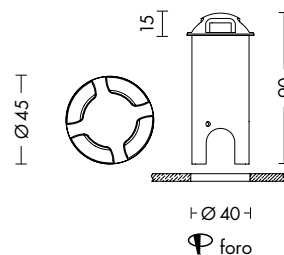

calpestabile max Kg 1000

Finiture

Accessori

alimentatore LED pag.696

connessione IP68 pag.718