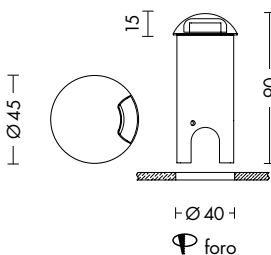

calpestabile max Kg 1000

Finiture

Accessori

alimentatore LED pag.696

connessione IP68 pag.718