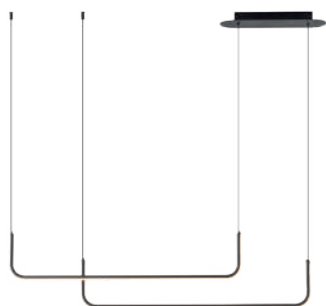

DUO

Lampada a sospensione LED (3000K) dal design sobrio e moderno. Struttura in alluminio proposta nella finitura nera, personalizzabile nell'installazione per creare diverse composizioni scenografiche e luminose, a seconda dello spazio sottostante da illuminare. Cavi elettrici e di tenuta in finitura nera. I diffusori in acrilico diffondono una luce omogenea in tutto l'ambiente circostante.

LED suspension lamp (3000K) with a simple and modern design. Aluminum structure in black finish, custom installations in scenographic and luminous compositions. Electrical and sealing cables in black finish. Acrylic diffusers spread homogeneous light throughout the room.

Codice Code	CCT	Flusso lm Flux lm	Potenza Wattage	Dimensioni mm Dimensions mm
DU0001N	3000K	2220	15W	780 x 110

Finiture Finishes

Nero Black