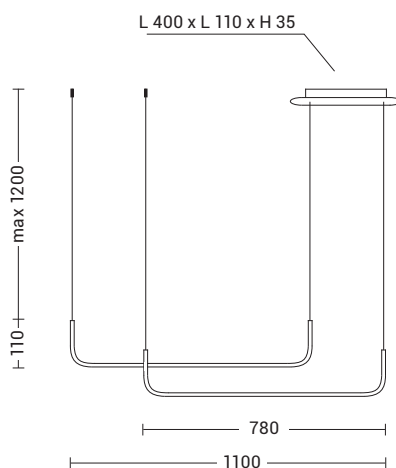

DUO

Lampada a sospensione LED (3000K) dal design sobrio e moderno. Struttura in alluminio proposta nella finitura nera, personalizzabile nell'installazione per creare diverse composizioni scenografiche e luminose, a seconda dello spazio sottostante da illuminare. Cavi elettrici e di tenuta in finitura nera. I diffusori in acrilico diffondono una luce omogenea in tutto l'ambiente circostante.

LED suspension lamp (3000K) with a simple and modern design. Aluminum structure in black finish, custom installations in scenographic and luminous compositions. Electrical and sealing cables in black finish. Acrylic diffusers spread homogeneous light throughout the room.

Codice Code	CCT	Flusso lm Flux lm	Potenza Wattage	Dimensioni mm Dimensions mm
DU0001N	3000K	2220	15W	780 x 110

Finiture Finishes

Nero Black