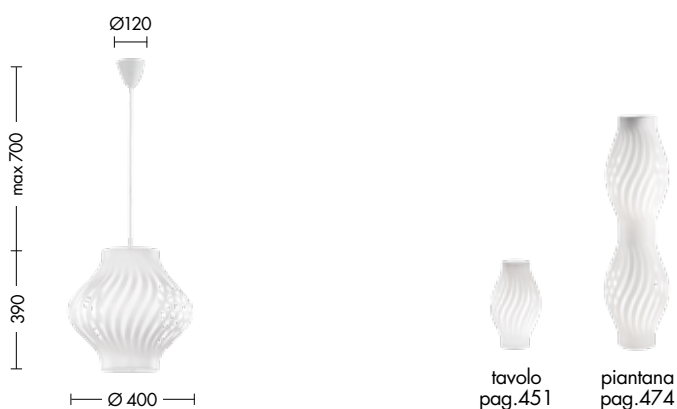

CARRIE

MADE IN MILANO

Lampada a sospensione con diffusore dalle linee morbide ed avvolgenti in policarbonato polilux per un effetto di luce diffusa. Particolari e finiture cromate. Cablata con attacco E27 che consente di montare lampadina LED.

IP20

Codice		Potenza	Dimensioni mm
CAR001	E27	2x75W max	Ø600 x 400

Finiture

Bianco

Accessori

compatibile con lampadine LED/smart

pag.710

DRAW

MADE IN MILANO

Lampada a sospensione in policarbonato polilux bianco, materiale che consente un'ottima diffusione della luce. Cablata con attacco E27 che consente di montare lampadina LED.

IP20

Codice		Potenza	Dimensioni mm
3218	E27	1x75W max	Ø400 x 390

Finiture

Bianco

Accessori

compatibile con lampadine LED/smart

pag.710

DRAW

Lampada da tavolo in policarbonato polilux bianco, materiale che consente un'ottima diffusione della luce.

Cablata con attacco E27 che consente di montare lampadina LED.