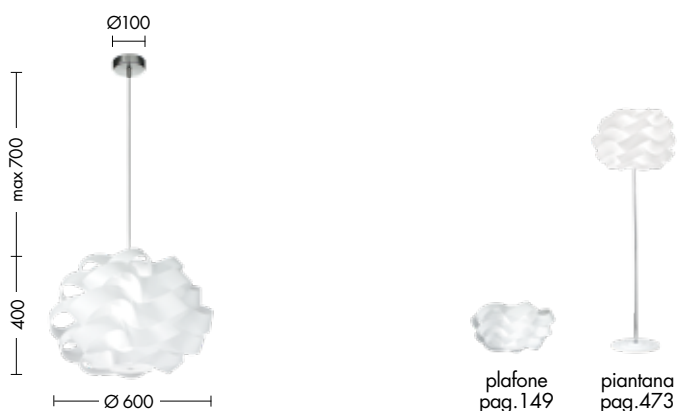

CARRIE

MADE IN MILANO

Lampada a sospensione con diffusore dalle linee morbide ed avvolgenti in policarbonato polilux per un effetto di luce diffusa. Particolari e finiture cromate. Cablata con attacco E27 che consente di montare lampadina LED.

IP20

Codice		Potenza	Dimensioni mm
CAR001	E27	2x75W max	Ø600 x 400

Finiture

Bianco

Accessori

compatibile con lampadine LED/smart

pag.710

DRAW

MADE IN MILANO

Lampada a sospensione in policarbonato polilux bianco, materiale che consente un'ottima diffusione della luce. Cablata con attacco E27 che consente di montare lampadina LED.

IP20

Codice		Potenza	Dimensioni mm
3218	E27	1x75W max	Ø400 x 390

sospensione pag. 305

tavolo pag. 451

Codice
T.3218

E27

Potenza
2x75W max

 **IP20**
Dimensioni mm
Ø350 x 1230

Finiture

Bianco