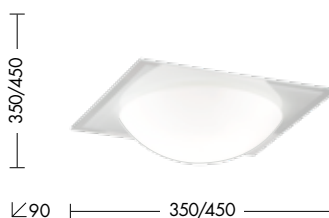

DONNA

MADE IN MILANO

Lampada da soffitto e da parete di forma quadrata con struttura in metallo e diffusore in vetro satinato, arricchito e decorato dal bordo in foglia oro e argento. Proposta in due dimensioni e relative potenze, con attacco E27 che consente di montare lampadina LED.

Codice	⚡	Potenza	Dimensioni mm
1650-30XX	E27	1x75W max	280x280x80
1650-40XX	E27	2x75W max	380x380x110

Finiture

ARG

ORO

BRENDA

MADE IN MILANO

Lampada da soffitto composta da un vetro bianco satinato dalla forma sferica applicato su un vetro bianco con bordo trasparente dalla forma quadrata. Disponibile in diverse misure e relative potenze, con attacco E27 che consente di montare lampadina LED.

Codice	⚡	Potenza	Dimensioni mm
10501-35	E27	1x75W max	350x350x90
10501-45	E27	2x75W max	450x450x90

Finiture

Bianco satinato
166

Accessori

compatibile con lampadine
LED/smart

pag.710