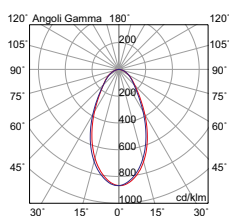

IP20

Codice	CCT	Flusso lm	Potenza	Dimensioni mm
DAR003	3000K	1050	11W	138 x 138 x 54

facile manutenzione
permette la sostituzione
del modulo LED

consigliata l'installazione
dell'alimentatore in un luogo ispezionabile