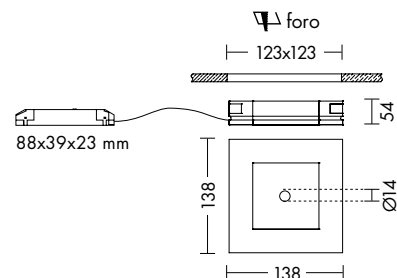

IP20

Codice	CCT	Flusso lm	Potenza	Dimensioni mm
DAR003	3000K	1050	11W	138 x 138 x 54

facile manutenzione
permette la sostituzione
del modulo LED

consigliata l'installazione
dell'alimentatore in un luogo ispezionabile