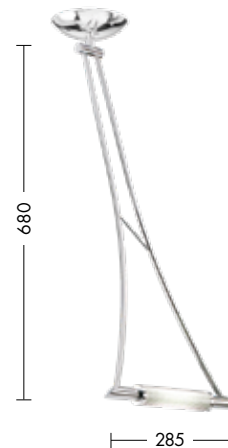

Codice

Potenza

⊕ IP20

Dimensioni mm

DAL001XX

R7s117

1x160W max

285 x 250

DAL002XX

R7s117

1x160W max

285 x 680