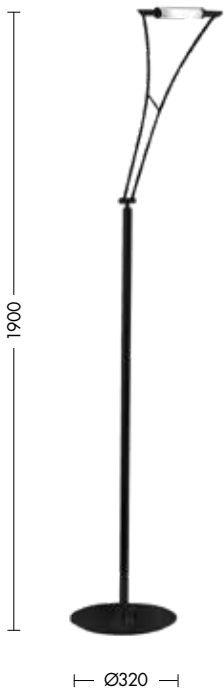

IP20

Codice

Potenza

Dimensioni mm

DAL004XX

R7S117

1x160W max

Ø320x1900

Finiture

CR

N