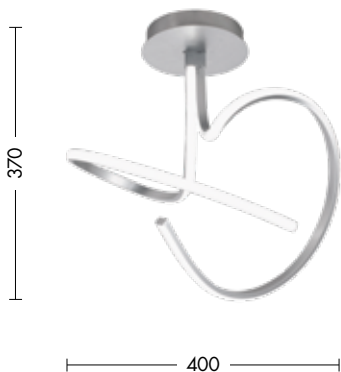

# CURVY

Lampada da soffitto LED (4500K) dal design sinuoso e tondeggiante.

Struttura disponibile nella finitura argento satinato con rosone in tinta.

Il LED integrato permette di creare un'atmosfera confortevole che valorizza gli spazi e gli arredi circostanti.

PLAFONE / PARETE

sospensione pag. 255

parete pag. 187

LED CRI≥80 ⊕ IP20

Codice	CCT	Flusso lm	Potenza	Dimensioni mm
<b>CUV002</b>	4500K	2500	39W	400x370

# CURVY

Lampada da parete a LED (4500K) dal design sinuoso e tondeggiante. Struttura disponibile nella finitura argento satinato.

Il led integrato permette di creare un'atmosfera confortevole che valorizza gli spazi e gli arredi circostanti.