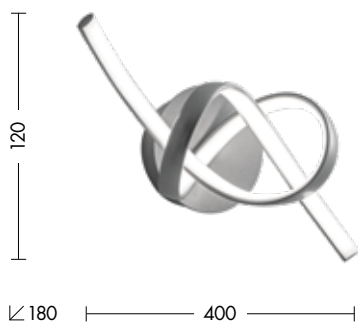

NEW

CURVY

Lampada da parete a LED (4500K) dal design sinuoso e tondeggiante. Struttura disponibile nella finitura argento satinato.

Il led integrato permette di creare un'atmosfera confortevole che valorizza gli spazi e gli arredi circostanti.

PARETE

LED CRI>80 IP20

Codice	CCT	Flusso lm	Potenza	Dimensioni mm
CUV001	4500K	800	12W	450x360x90

Finiture

Argento satinato