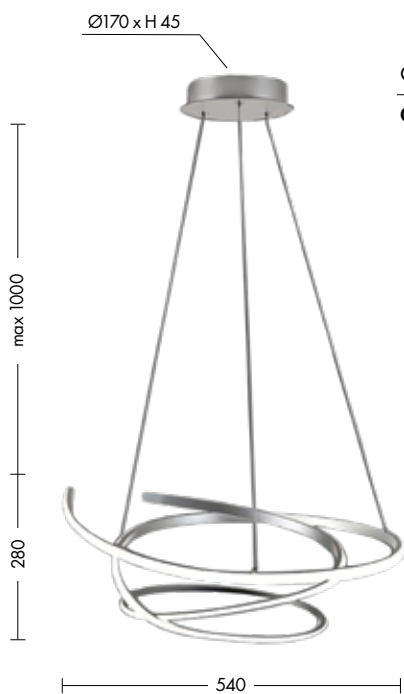

LED CRI≥80 IP20

Codice	CCT	Flusso lm	Potenza	Dimensioni mm
CUV003	4500K	2900	45W	540x720

Finiture