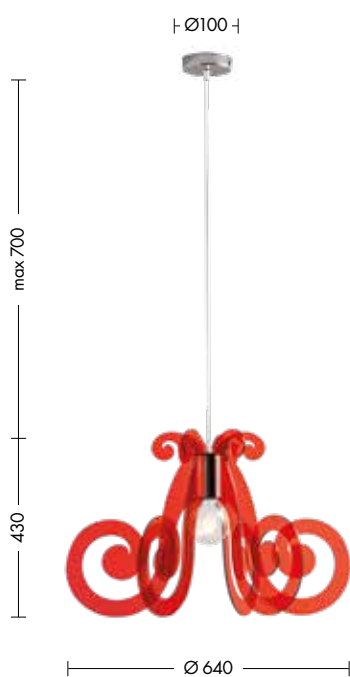

MADE IN
MILANO

CURL

Originale sospensione, dal gusto classico rivisitato in chiave moderna, con bracci ricurvi in metacrilato colorato trasparente, che si fissano sulla struttura centrale cromata lucida.

Portalampada con attacco E27 e lampadina a vista, che consente all'utente di montare una lampadina a sua scelta, personalizzando ulteriormente il prodotto.

Disponibile nelle finiture trasparenti rosso e ottanio, cavo in pvc trasparente e rosone cromo lucido.

Codice

CUR001XX

E27

Potenza

1x75W max

IP20

Dimensioni mm

Ø640 x 430