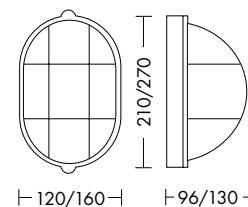

1695 / 1696

Codice

Potenza

Dimensioni mm

1695-XX

E27

1x60W max

Ø190 x 110

1696-XX

E27

1x60W max

Ø250 x 140

1697-XX

E27

1x60W max

120 x 210 x 95

1698-XX

E27

1x60W max

160 x 270 x 130

1697 / 1698

Finiture

B

N