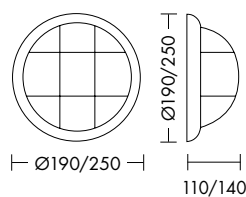

1695 / 1696

Codice

Potenza

Dimensioni mm

1695-XX

E27

1x60W max

Ø190 x 110

1696-XX

E27

1x60W max

Ø250 x 140

1697-XX

E27

1x60W max

120 x 210 x 95

1698-XX

E27

1x60W max

160 x 270 x 130

1697 / 1698

Finiture

B

N