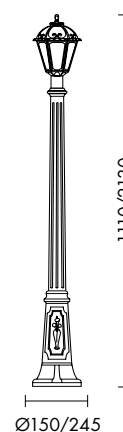

## Finiture

B

N

## Codice

T.20600-100

T.20600-2

T.20600-200

E27

E27

E27

## Potenza

1x75W max

2x75W max

1x75W max

## Dimensioni mm

Ø150 x 1110

Ø245 x 1860

Ø245 x 2130