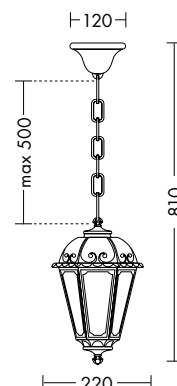

IP44

Codice		Potenza	Dimensioni mm
W0003XX	E27	1x75W max	195 x 920

IP44

Codice		Potenza	Dimensioni mm
S.20600	E27	1x75W max	220 x 810

⊕ IP44

Codice	⚡	Potenza	Dimensioni mm
A.20600	E27	1x75W max	275 x 460

## Dimensioni mm

Ø150 x 1110

Ø245 x 1860

Ø245 x 2130