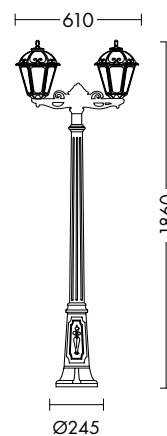

IP44

Codice		Potenza	Dimensioni mm
S.20600	E27	1x75W max	220 x 810

⊕ IP44

Codice	⚡	Potenza	Dimensioni mm
A.20600	E27	1x75W max	275 x 460

## Potenza

1x75W max

2x75W max

1x75W max

## Dimensioni mm

Ø150 x 1110

Ø245 x 1860

Ø245 x 2130