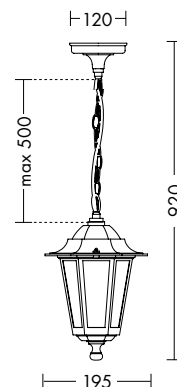

IP44

Codice		Potenza	Dimensioni mm
W0003XX	E27	1x75W max	195 x 920

IP44

Codice		Potenza	Dimensioni mm
S.20600	E27	1x75W max	220 x 810

⊕ IP44

Codice	⚡	Potenza	Dimensioni mm
WOO001XX	E27	1x75W max	215 x 330

⊕ IP44

Codice	⚡	Potenza	Dimensioni mm
A.20600	E27	1x75W max	275 x 460