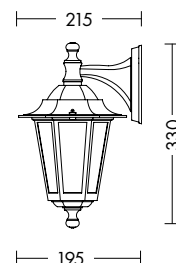

IP44

Codice		Potenza	Dimensioni mm
S.20600	E27	1x75W max	220 x 810

⊕ IP44

Codice	⚡	Potenza	Dimensioni mm
WOO001XX	E27	1x75W max	215 x 330

⊕ IP44

Codice	⚡	Potenza	Dimensioni mm
A.20600	E27	1x75W max	275 x 460

## Dimensioni mm

Ø150 x 1110

Ø245 x 1860

Ø245 x 2130