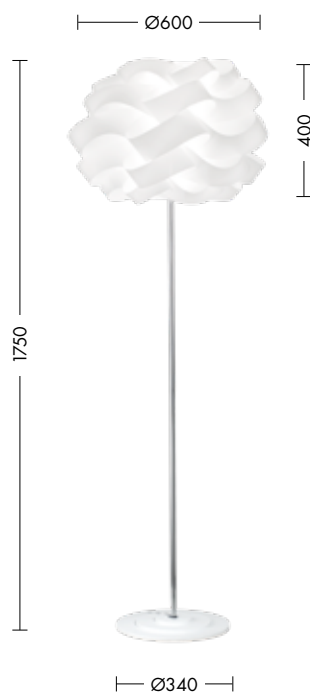

Codice
CAR003

E27

Potenza
2x75W max

IP20
Dimensioni mm
Ø600 x 1750

Finiture

Bianco

Accessori

compatibile con lampadine
LED/smart

pag.710