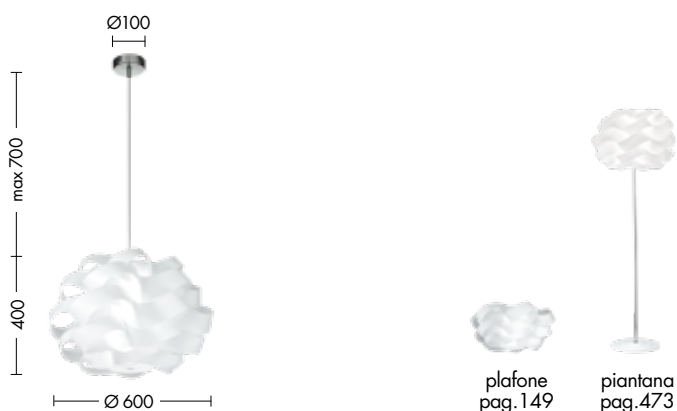

Accessori

compatibile con lampadine LED/smart

pag.710