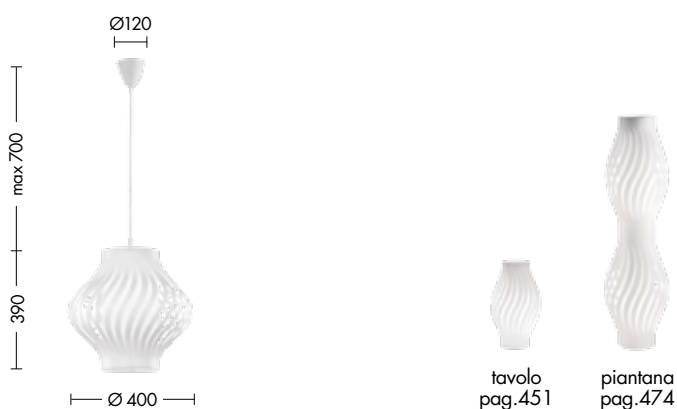

IP20

Codice		Potenza	Dimensioni mm
<b>CAR001</b>	E27	2x75W max	Ø600 x 400

Accessori

compatibile con lampadine LED/smart

pag.710

Finiture

Bianco

## DRAW

MADE IN MILANO

Lampada a sospensione in policarbonato polilux bianco, materiale che consente un'ottima diffusione della luce. Cablata con attacco E27 che consente di montare lampadina LED.

IP20

Codice		Potenza	Dimensioni mm
<b>3218</b>	E27	1x75W max	Ø400 x 390